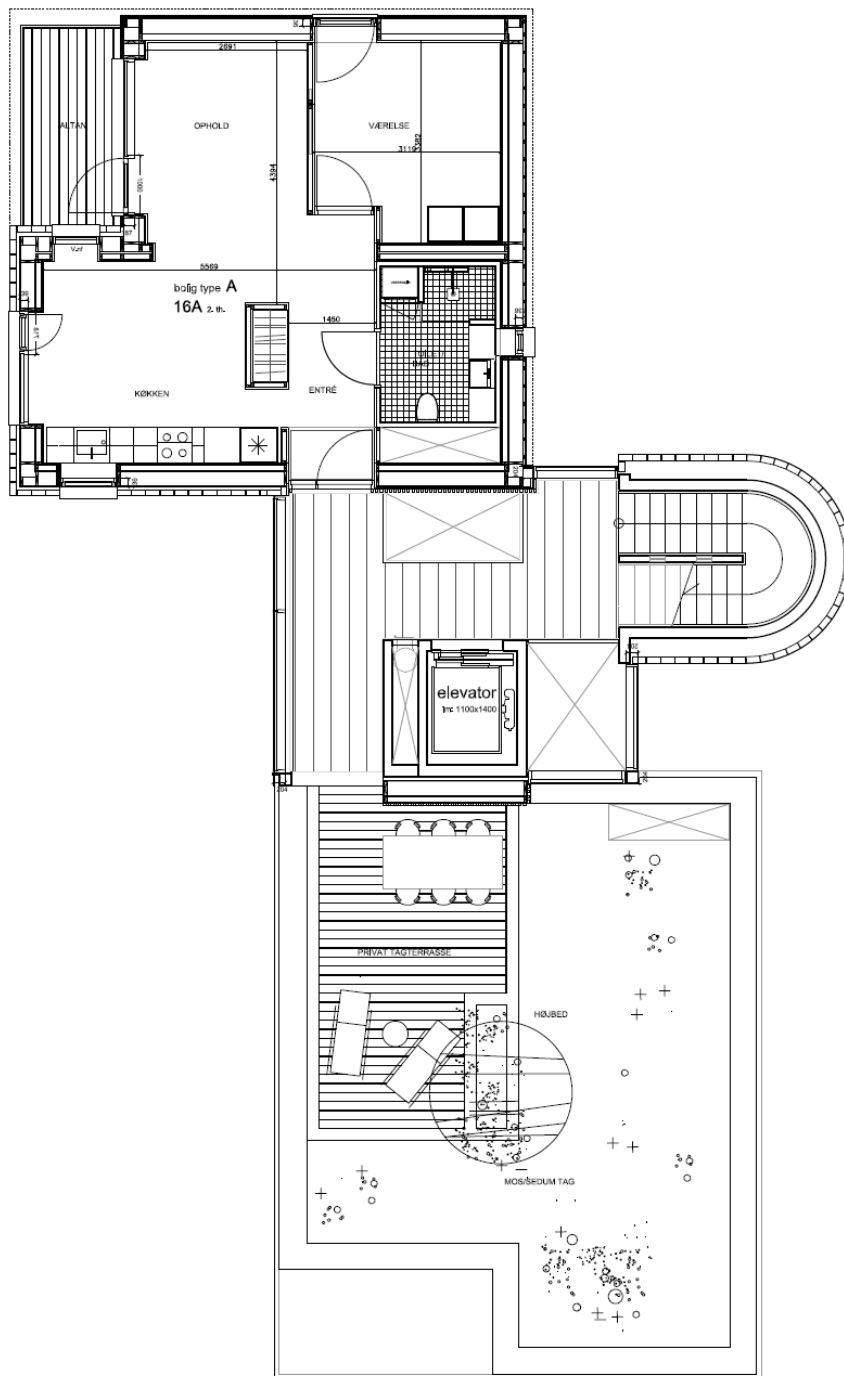

### Dronningensvej 16A 2.th

BBR m<sup>2</sup>: 88

Værelser: 2

Bolignummer: 44

OBS: Der hører tagterrasse til boligen – se næste side.

NORD

Dronningensvej 16A 2. th med den tilhørende private tagterrasse

**Dronningensvej 16B**