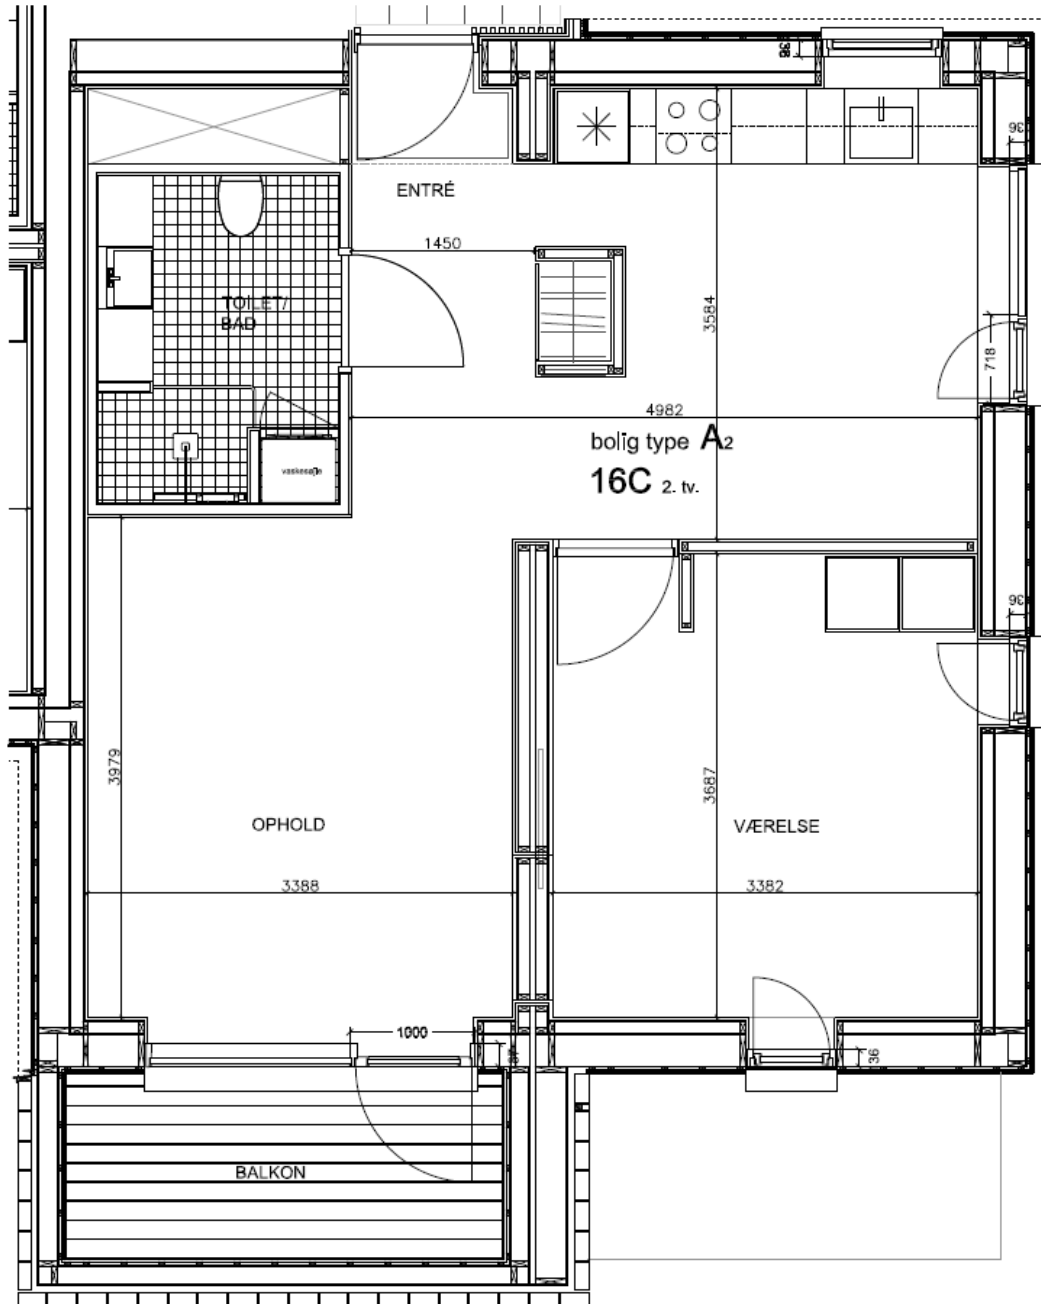

## Dronningensvej 16C 2.mf

BBR m<sup>2</sup>: 79

Værelser: 2

Bolignummer: 67

NORD