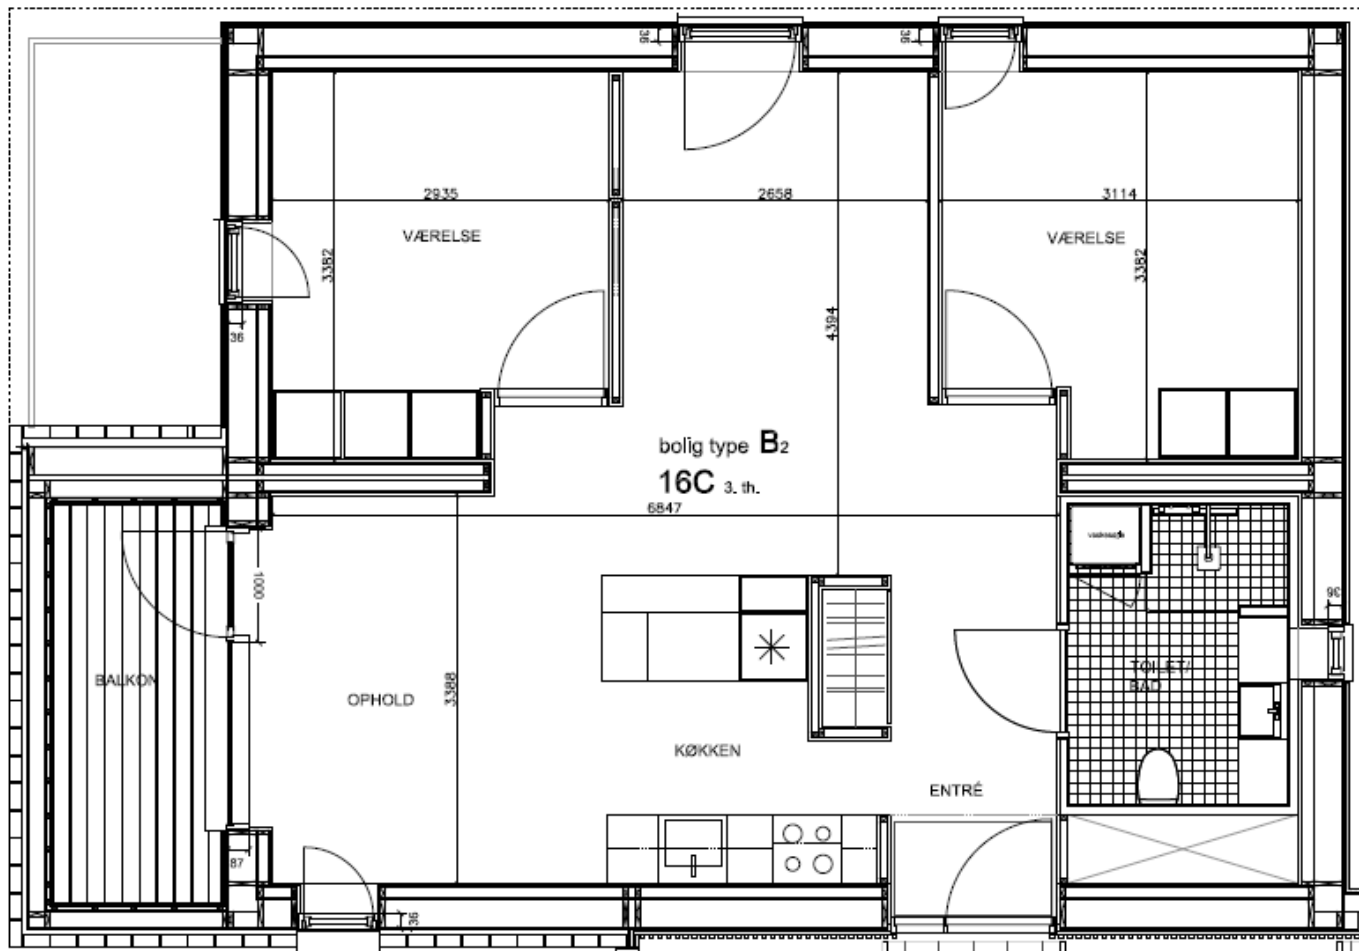

### Dronningensvej 16C 2.tv

BBR m<sup>2</sup>: 81

Værelser: 2

Bolignummer: 68

NORD