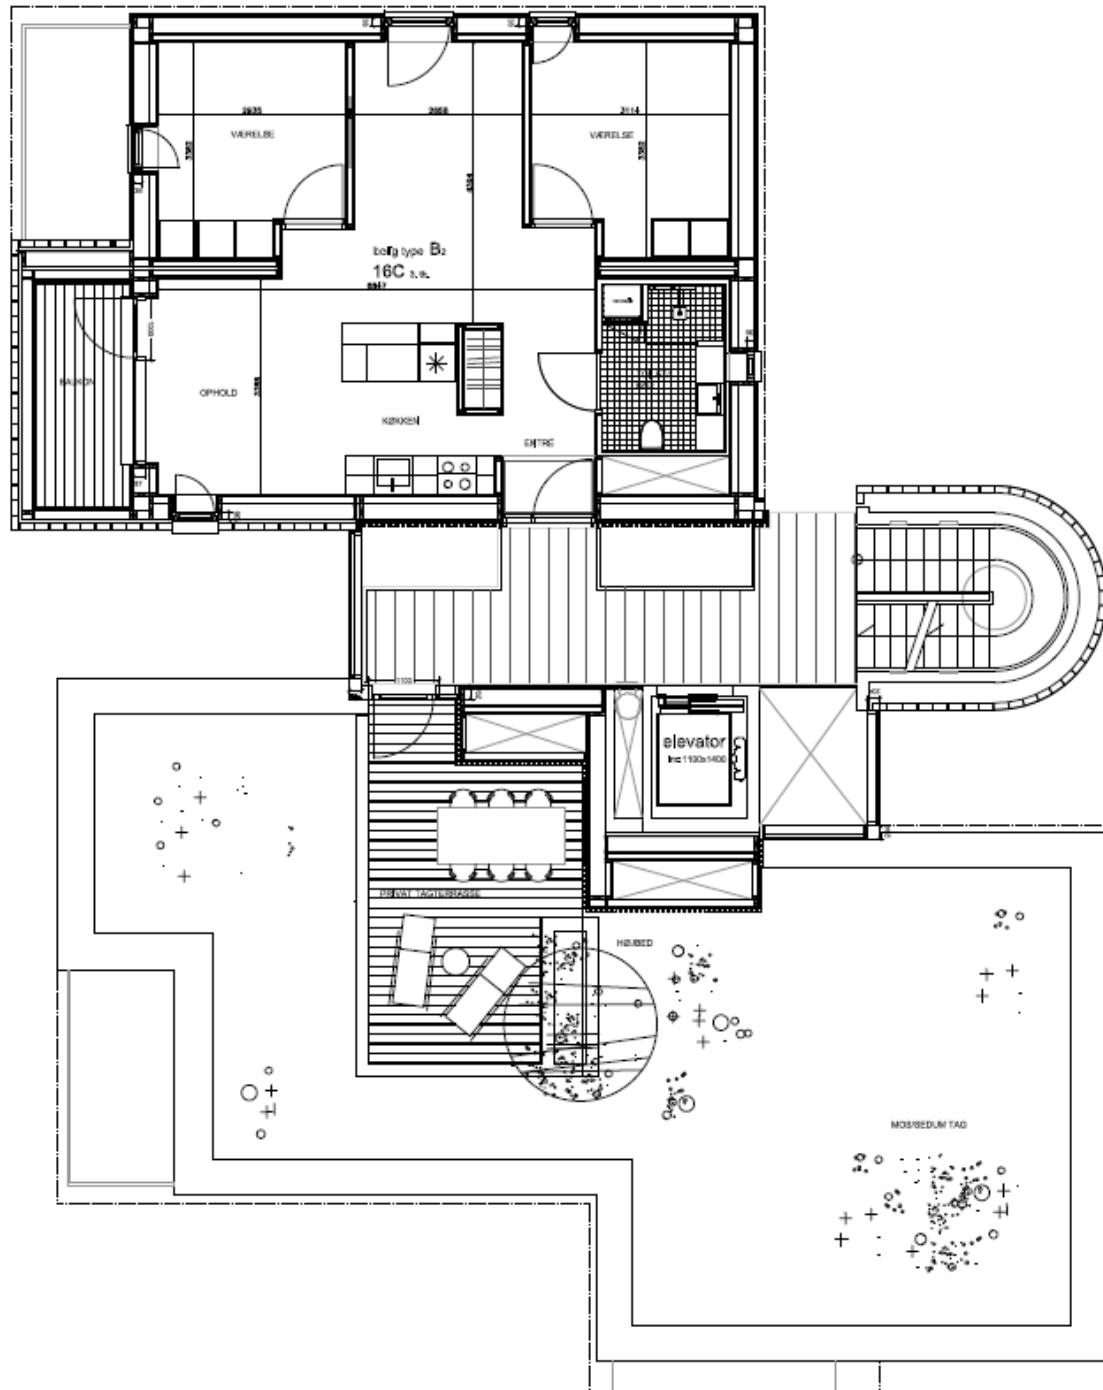

### Dronningensvej 16C 3. th

BBR m<sup>2</sup>: 95

Værelser: 3

Bolignummer: 69

OBS: Der hører tagterrasse til boligen  
– se næste side.

NORD

Dronningensvej 16C 3. th med den tilhørende private tagterrasse