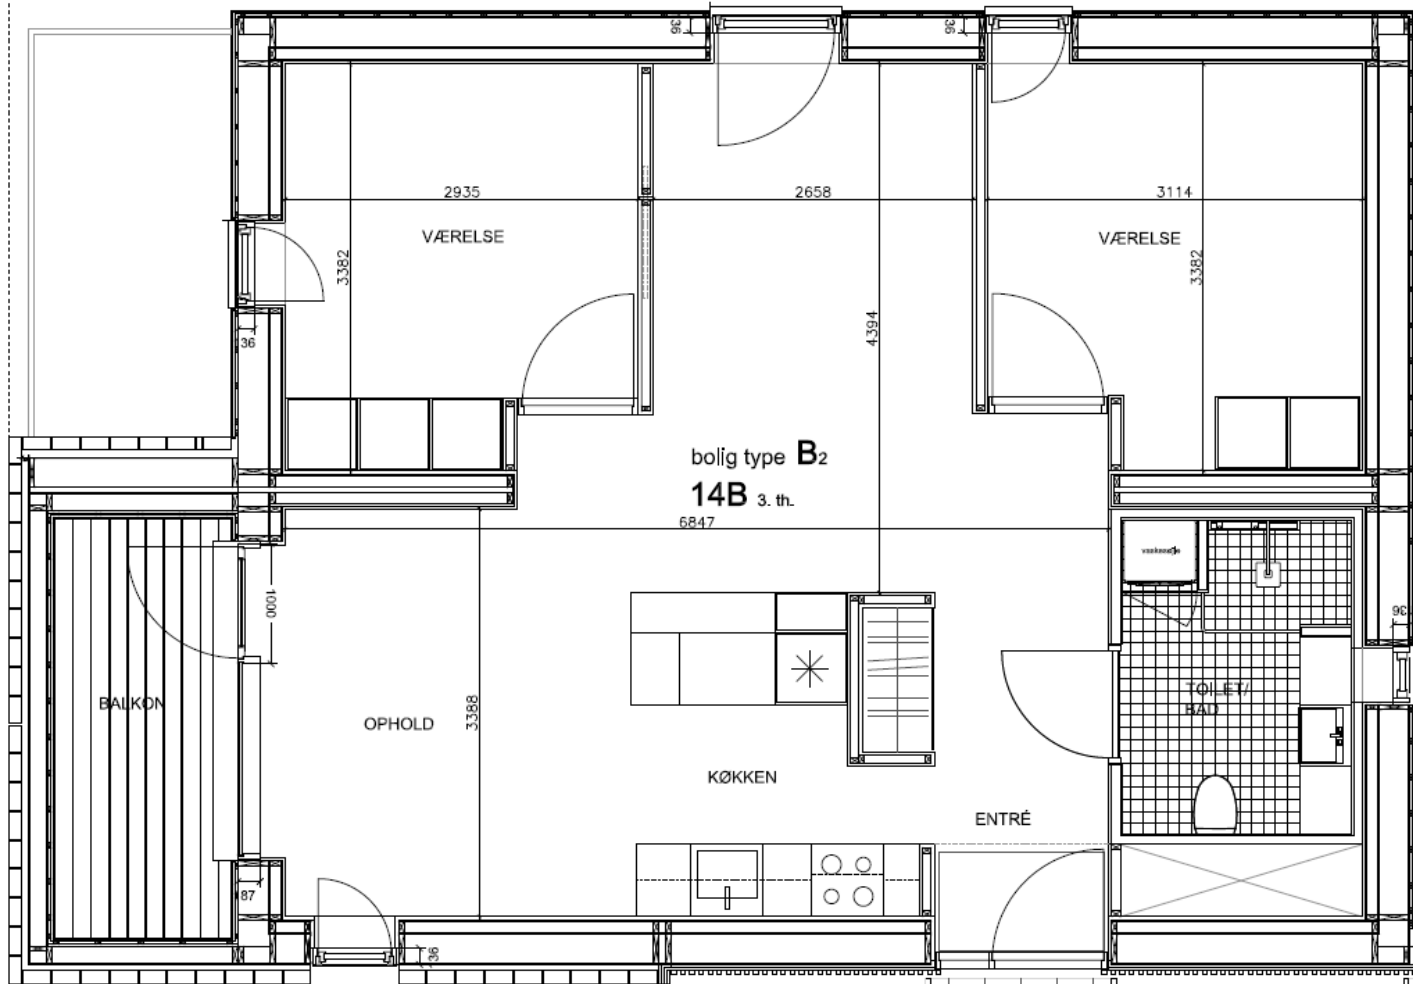

### Dronningensvej 14B 2.tv

BBR m<sup>2</sup>: 81

Værelser: 2

Bolignummer: 28

NORD