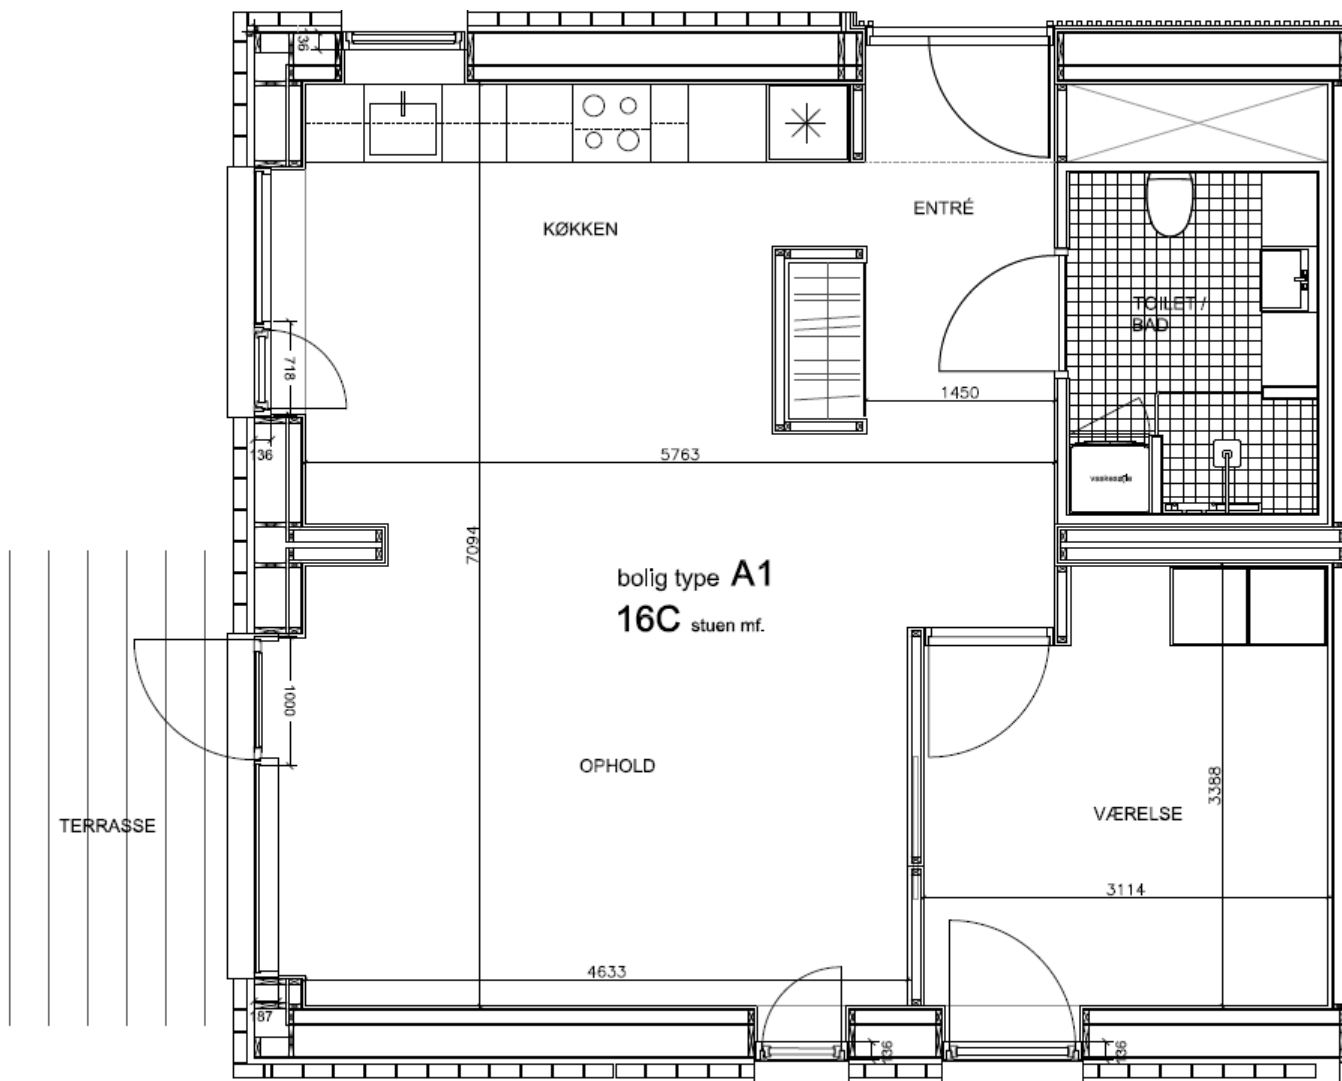

### Dronningensvej 16C Stuen th

BBR m<sup>2</sup>: 112

Værelser: 4

Bolignummer: 60

NORD