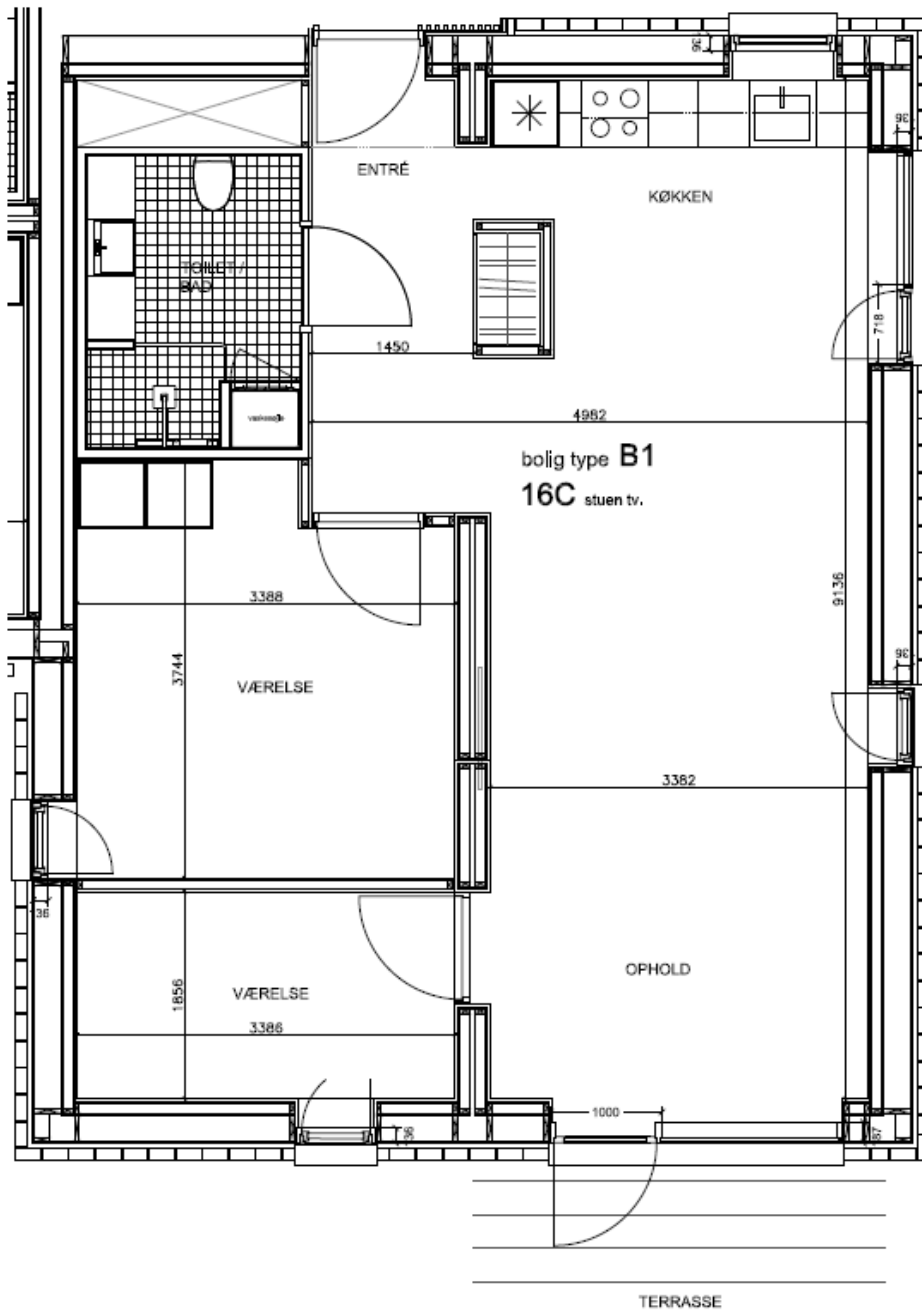

## Dronningensvej 16C Stuen mf

BBR m<sup>2</sup>: 87

Værelser: 2

Bolignummer: 61

NORD