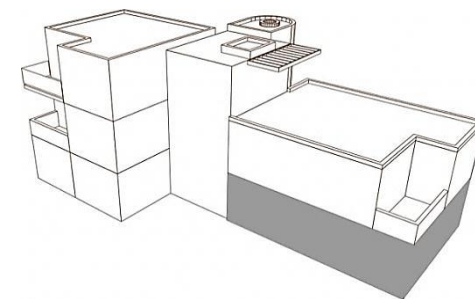

NORD

bolig type **B₁**
14A stuen tv.

TERRASSE

Dronningensvej 14A Stuen tv

BBR m²: 109

Værelser: 3

Bolignummer: 11