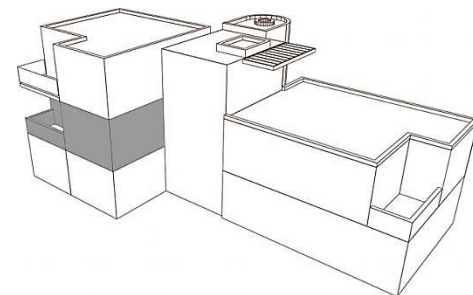

Dronningensvej 16A 1.th

BBR m²: 90

Værelser: 2

Bolignummer: 42