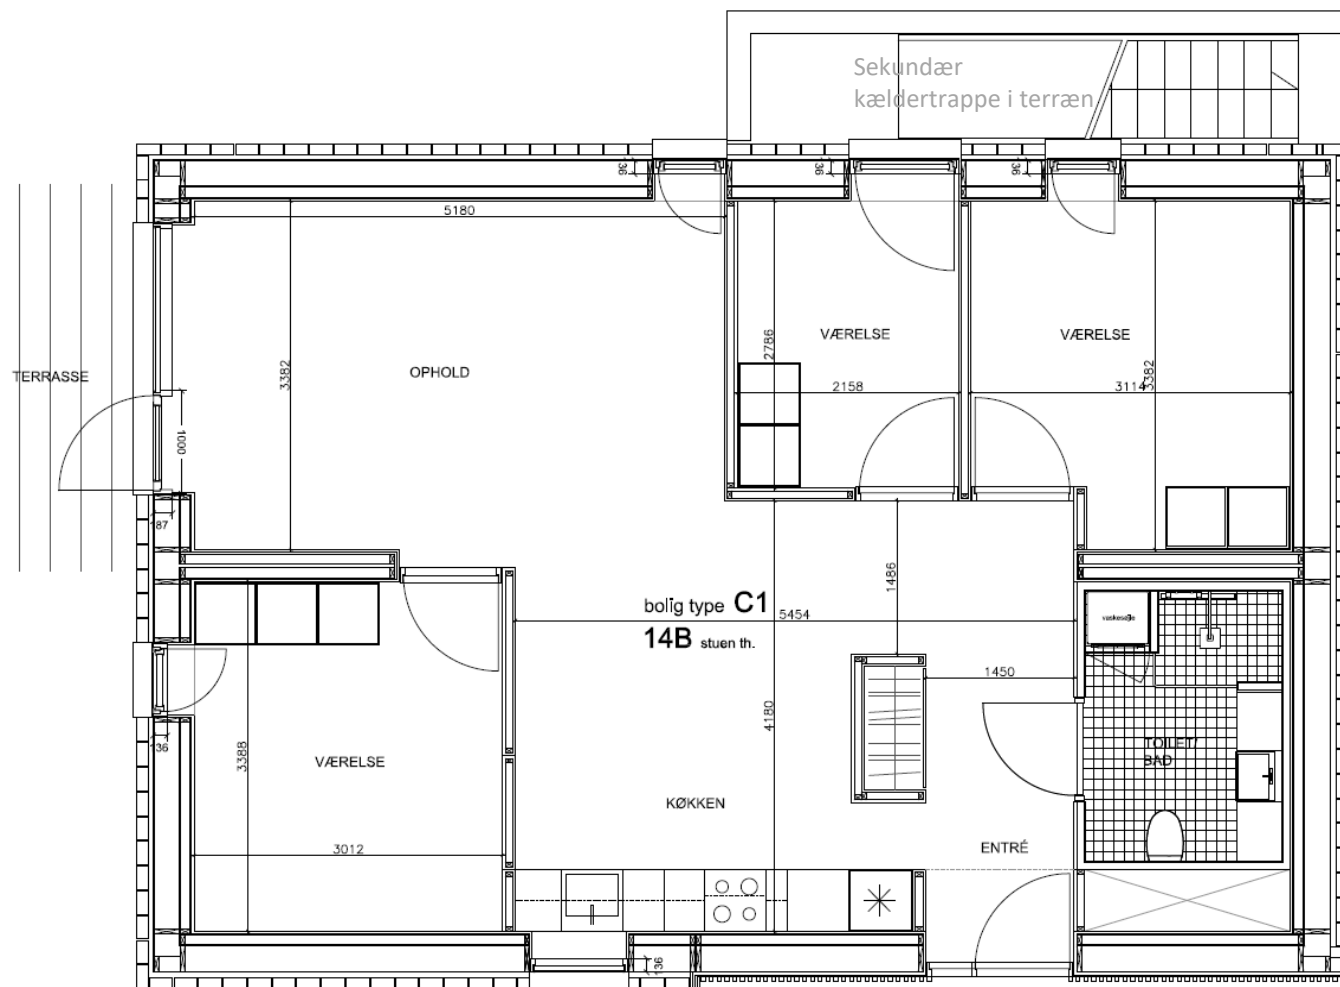

NORD

Dronningensvej 14B Stuen th

BBR m²: 112

Værelser: 4

Bolignummer: 20