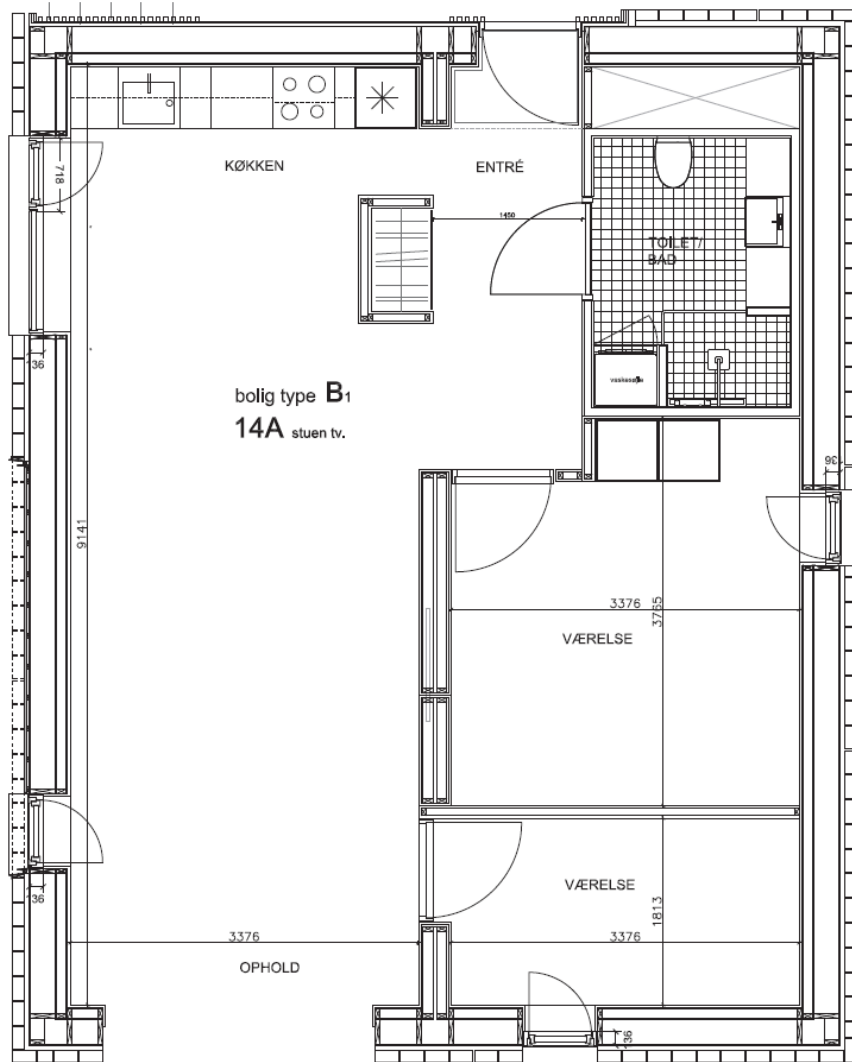

## Dronningsvej 14A Stuen th

BBR m<sup>2</sup>: 97

Værelser: 2

Bolignummer: 10

Sekundær  
kældertrappe i terræn

TERRASSE

NORD

bolig type **B<sub>1</sub>**  
**14A** stuen tv.

TERRASSE

**Dronningensvej 14A Stuen tv**

BBR m<sup>2</sup>: 109

Værelser: 3

Bolignummer: 11

**Dronningensvej 14A 1.th**

BBR m<sup>2</sup>: 89

Værelser: 2