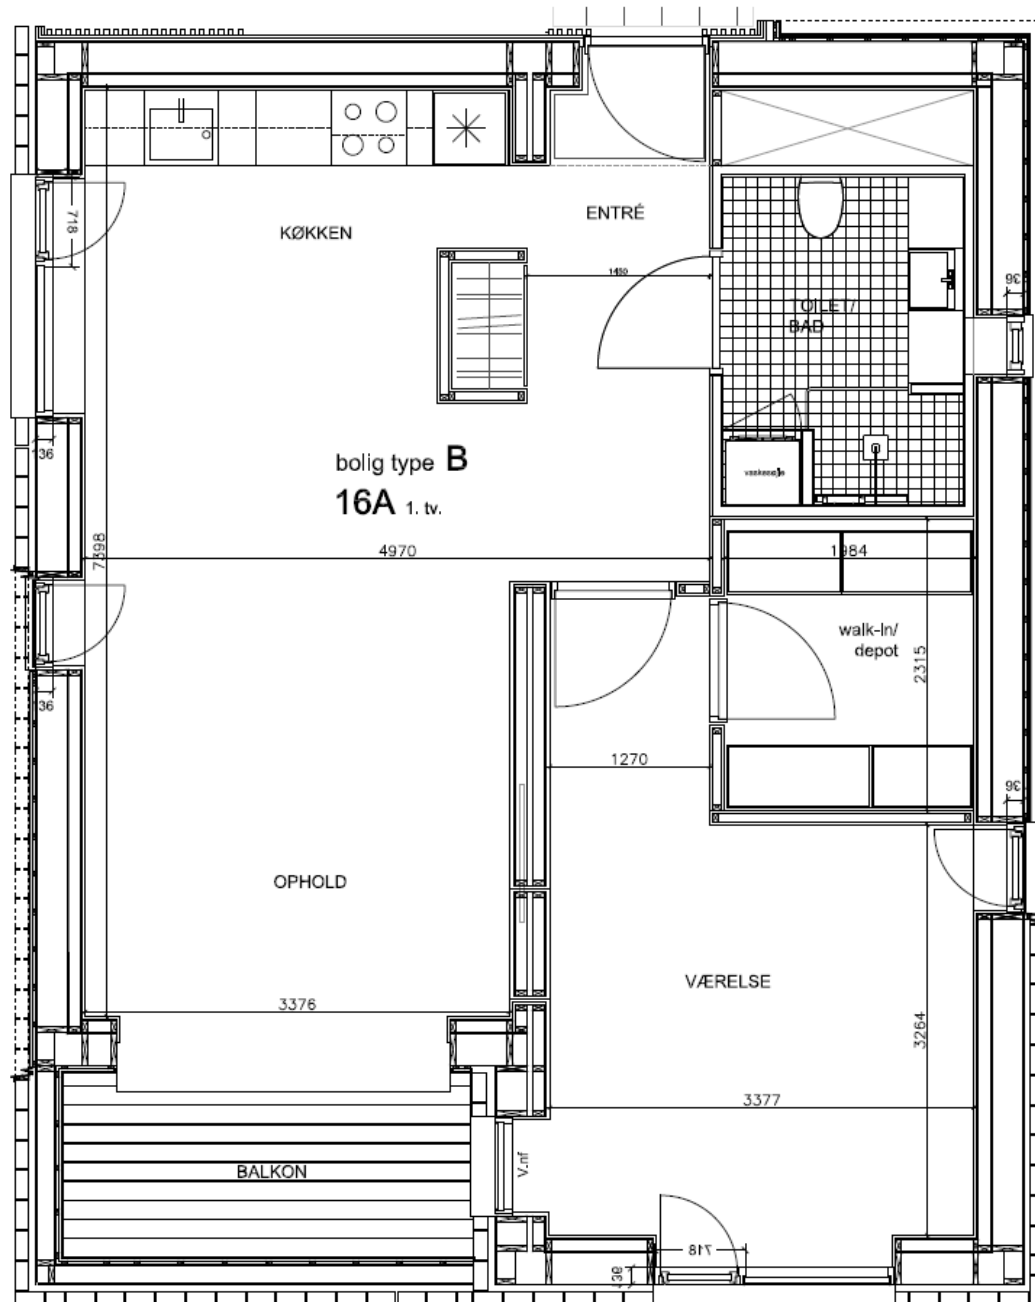

### Dronningensvej 16A 1.th

BBR m<sup>2</sup>: 90

Værelser: 2

Bolignummer: 42

NORD

Dronningensvej 16A 1. tv

BBR m<sup>2</sup>: 102

Værelser: 2