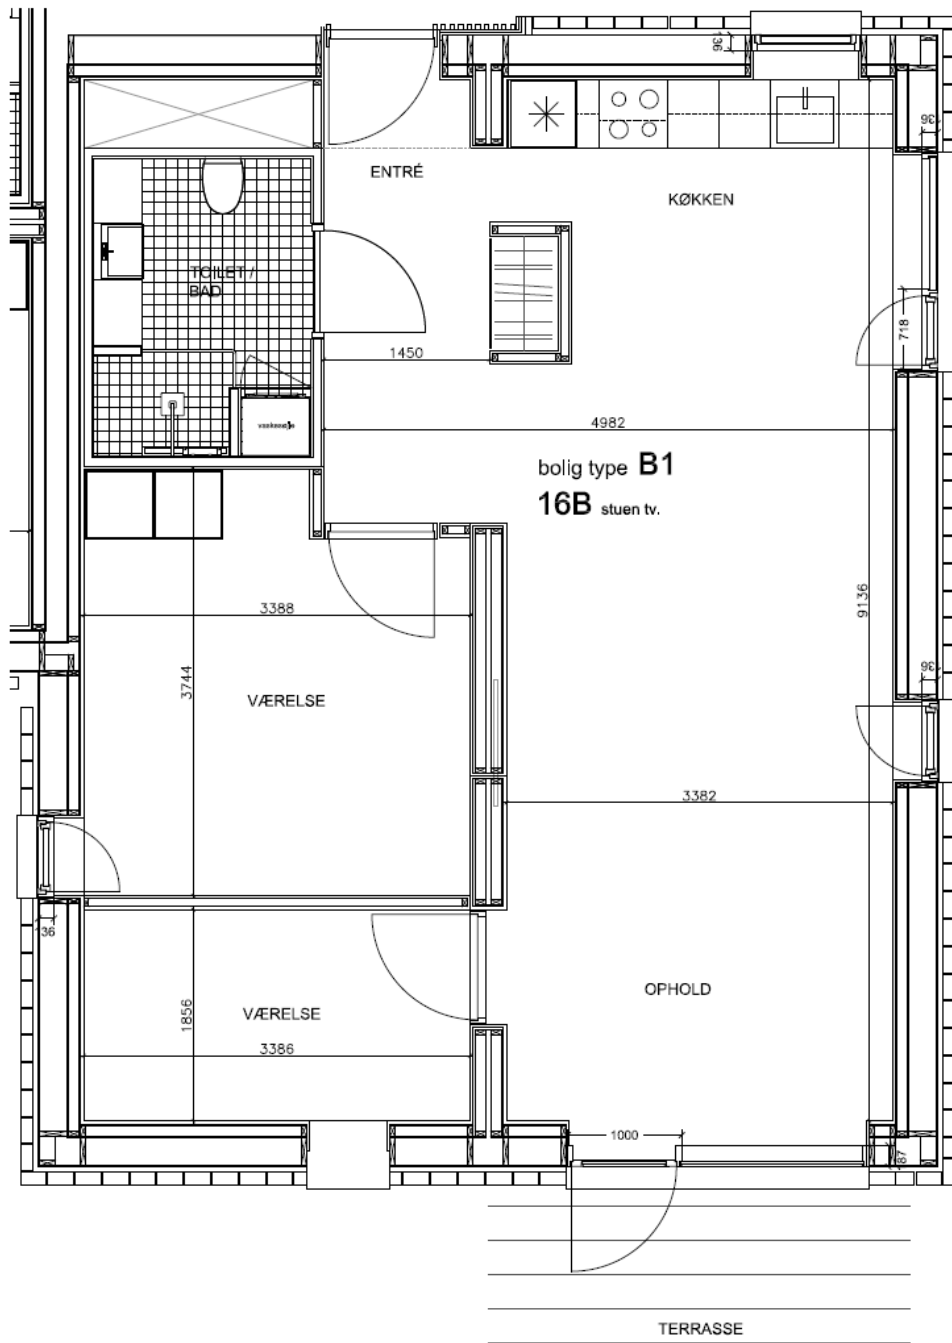

NORD

Dronningensvej 16B Stuen tv

BBR m²: 98

Værelser: 3

Bolignummer: 52