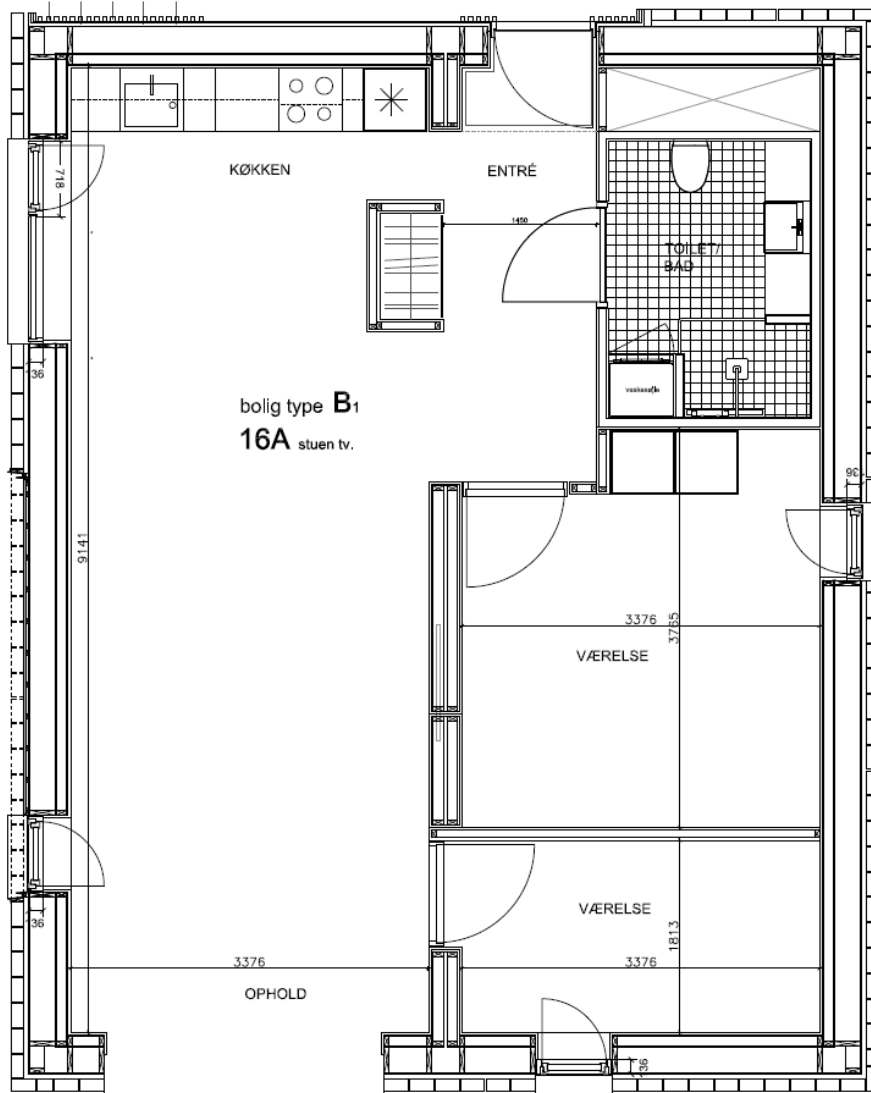

### Dronningensvej 16A Stuen th

BBR m<sup>2</sup>: 96

Værelser: 2

Bolignummer: 40

NORD