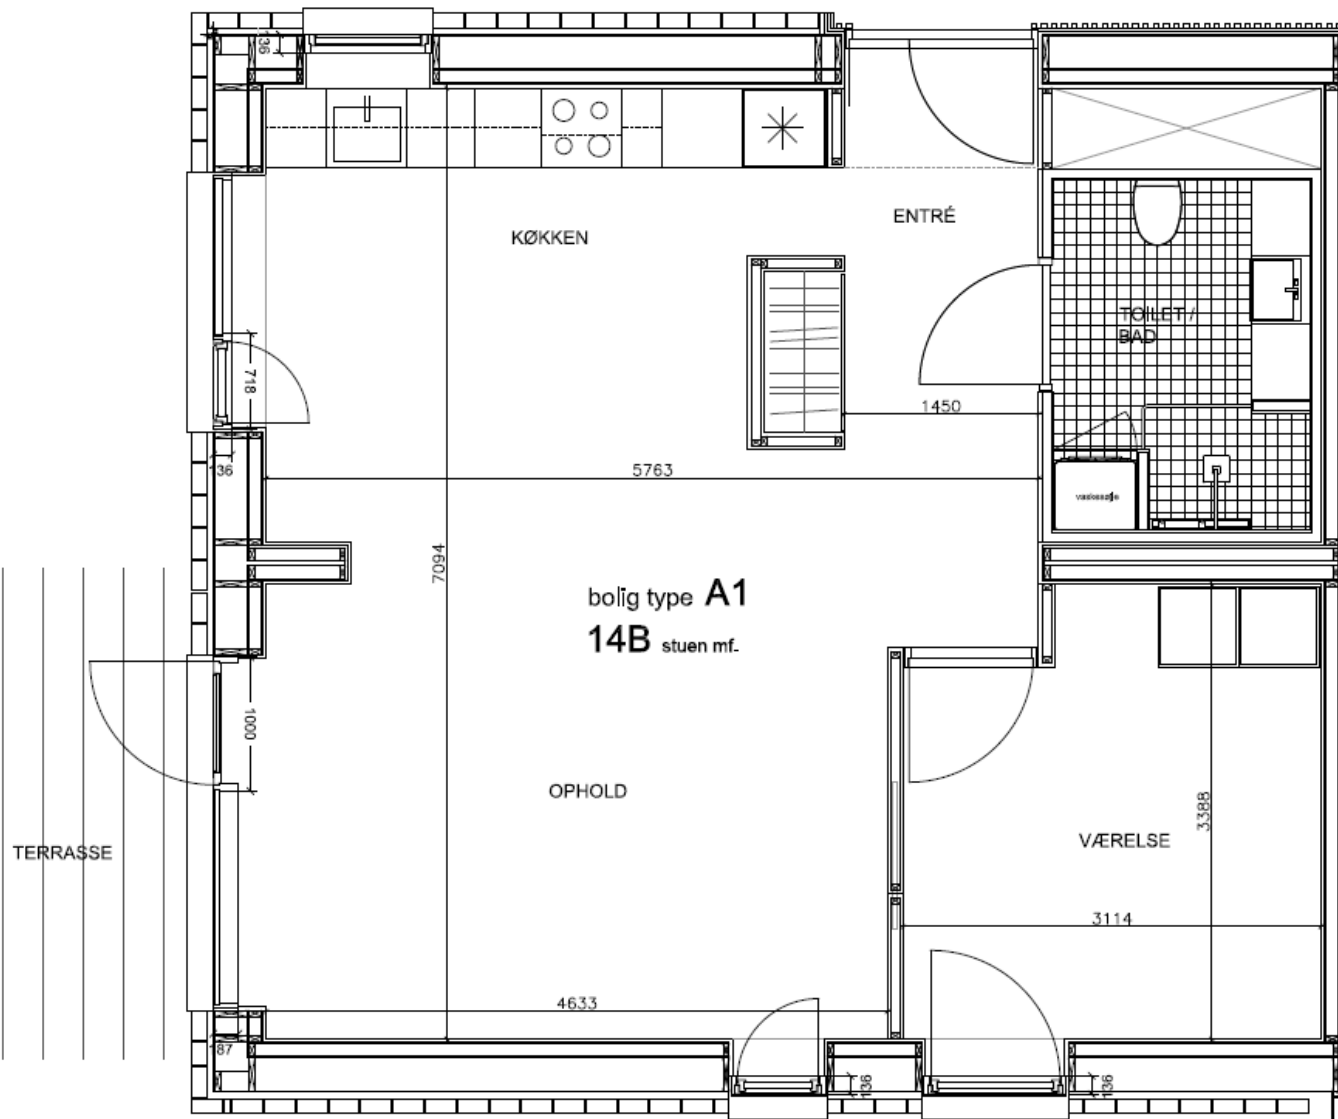

## Dronningensvej 14B Stuen th

BBR m<sup>2</sup>: 112

Værelser: 4

Bolignummer: 20

NORD

### Dronningensvej 14B Stuen mf

BBR m<sup>2</sup>: 87

Værelser: 2

Bolignummer: 21

NORD