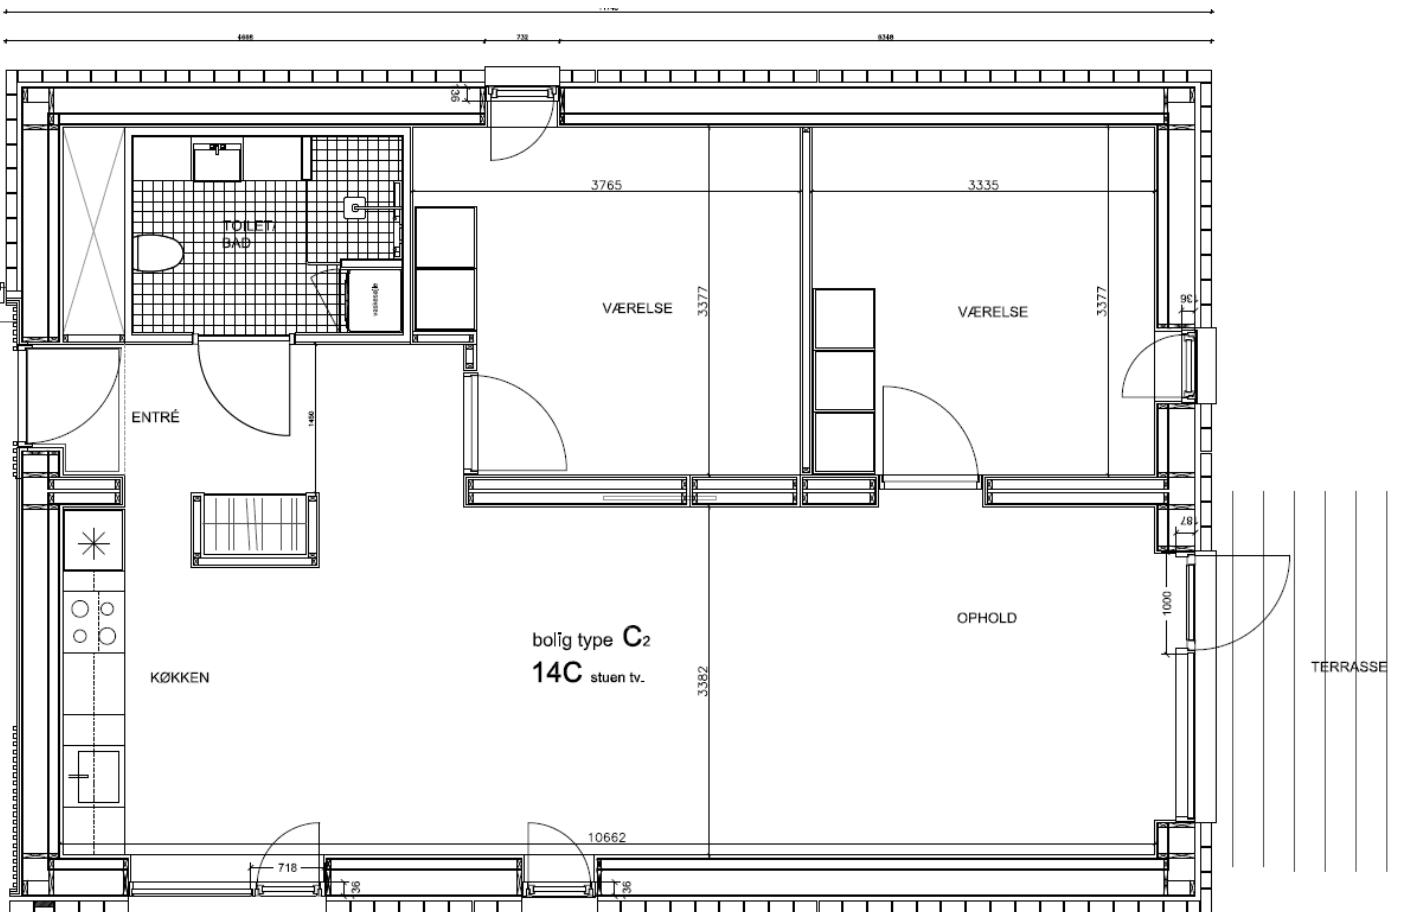

NORD

Dronningensvej 14C Stuen tv

BBR m²: 119

Værelser: 3

Bolignummer: 31