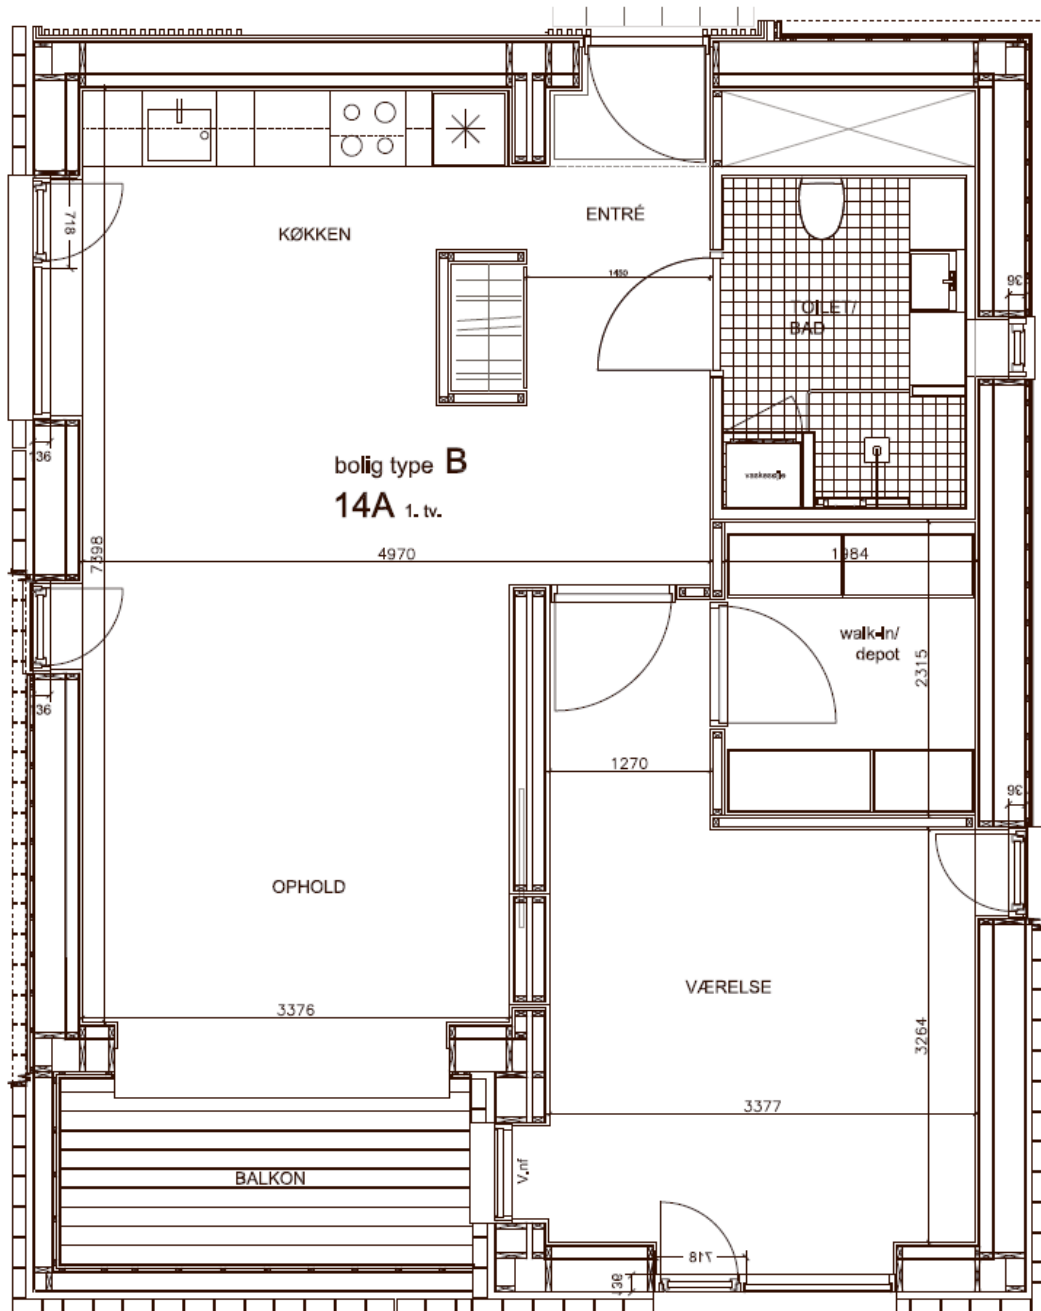

## Dronningsvej 14A Stuen th

BBR m<sup>2</sup>: 97

Værelser: 2

Bolignummer: 10

Sekundær  
kældertrappe i terræn

TERRASSE

NORD

bolig type **B<sub>1</sub>**  
**14A** stuen tv.

TERRASSE

**Dronningensvej 14A Stuen tv**

BBR m<sup>2</sup>: 109

Værelser: 3

Bolignummer: 11

**Dronningensvej 14A 1.th**

BBR m<sup>2</sup>: 89

Værelser: 2

Bolignummer: 12

NORD

Dronningensvej 14A 1. tv

BBR m<sup>2</sup>: 102

Værelser: 2

Bolignummer: 13

**Dronningensvej 14A 2.th**

BBR m<sup>2</sup>: 88

Værelser: 2

Bolignummer: 14

OBS: Der hører tagterrasse til boligen – se næste side.

NORD

**Dronningensvej 14A 2. th med den tilhørende private tagterrasse**

Dronningensvej 14B

NORD