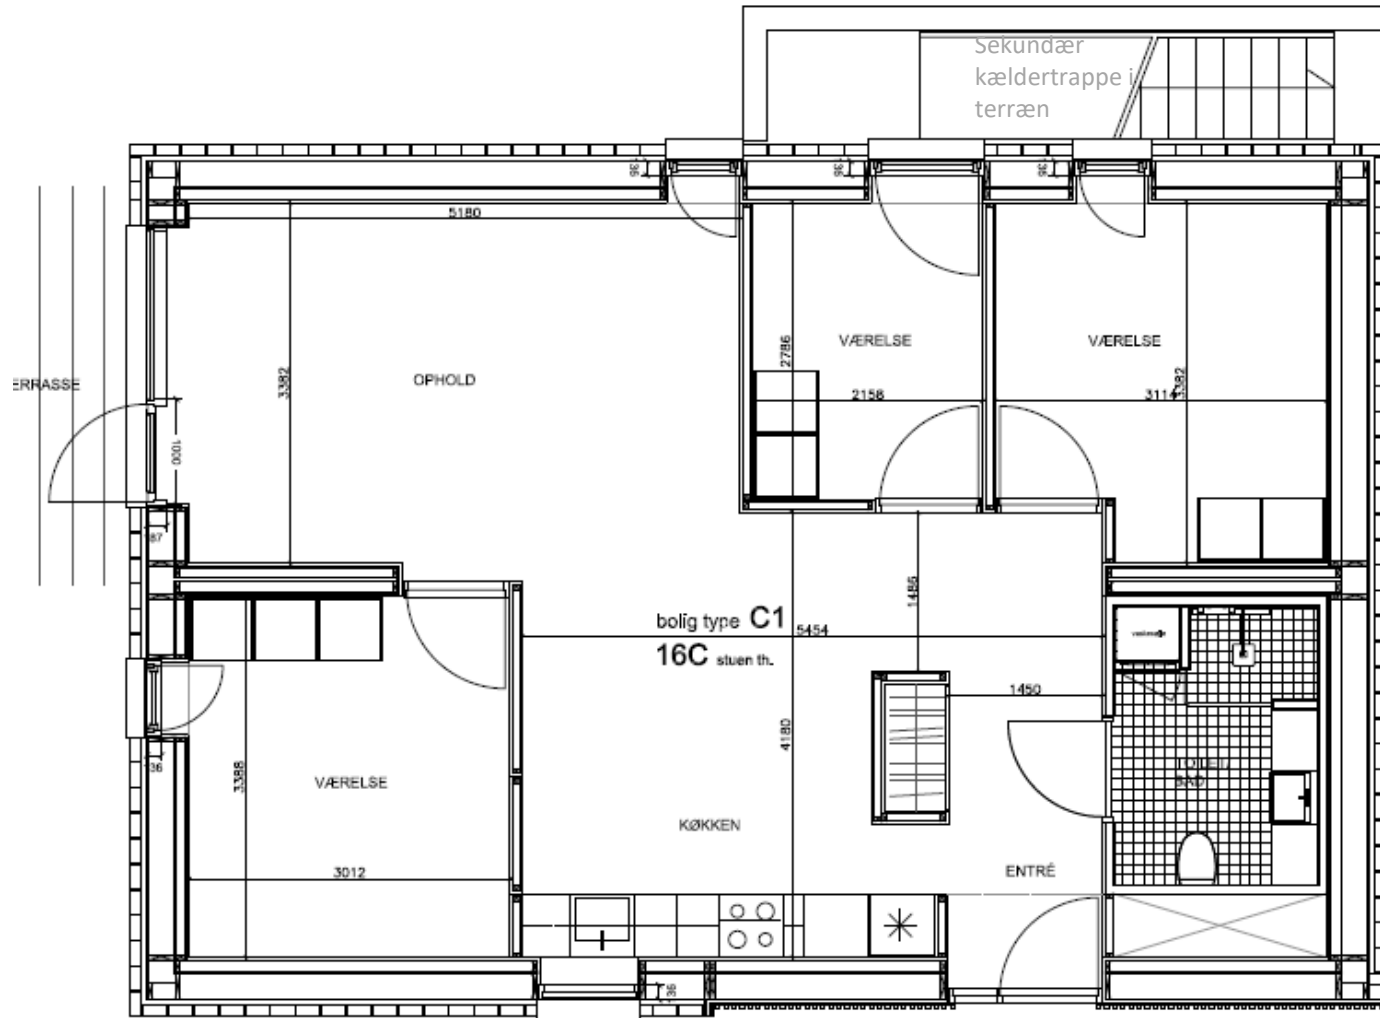

### Dronningensvej 16C Stuen th

BBR m<sup>2</sup>: 112

Værelser: 4

Bolignummer: 60

NORD