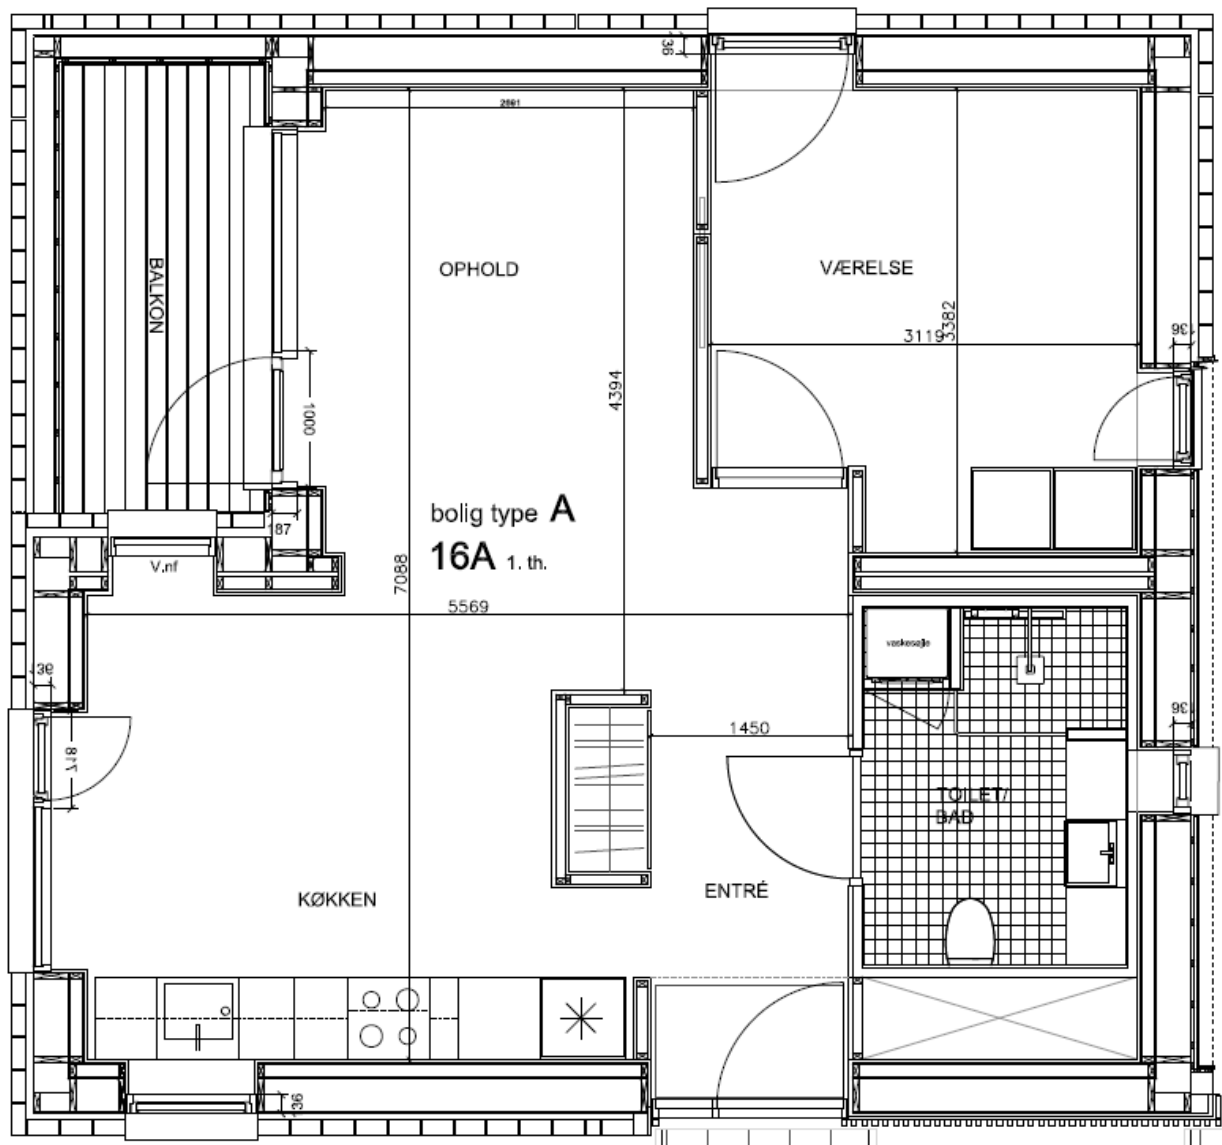

### Dronningsvej 16A Stuen tv

BBR m<sup>2</sup>: 109

Værelser: 3

Bolignummer: 41

NORD