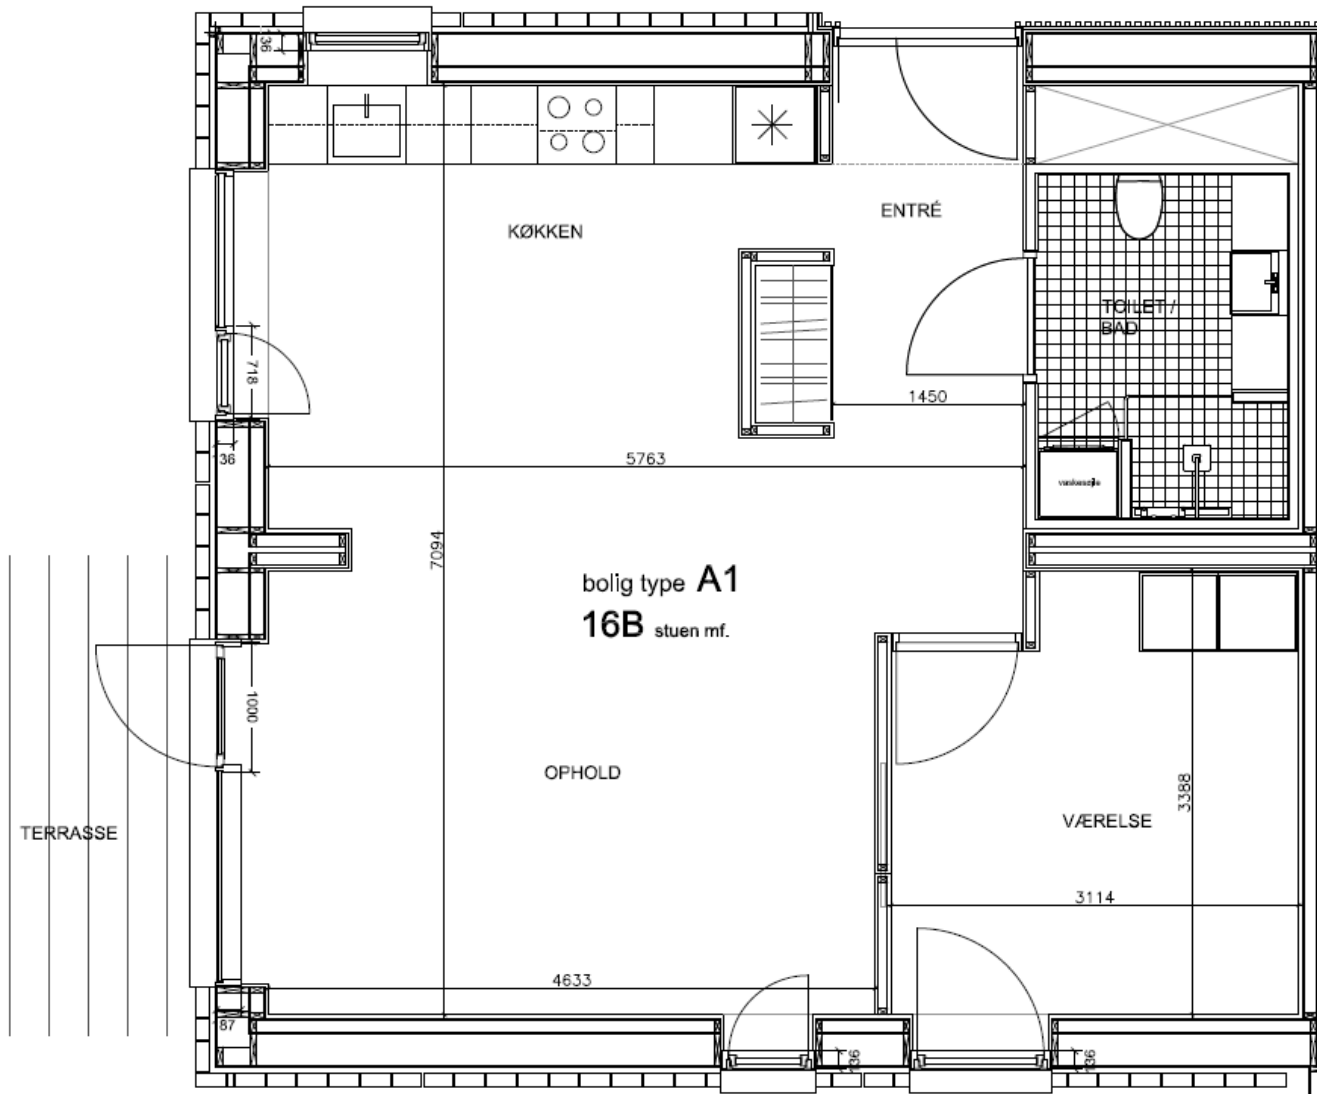

### Dronningsvej 16B Stuen th

BBR m<sup>2</sup>: 113

Værelser: 4

Bolignummer: 50

NORD