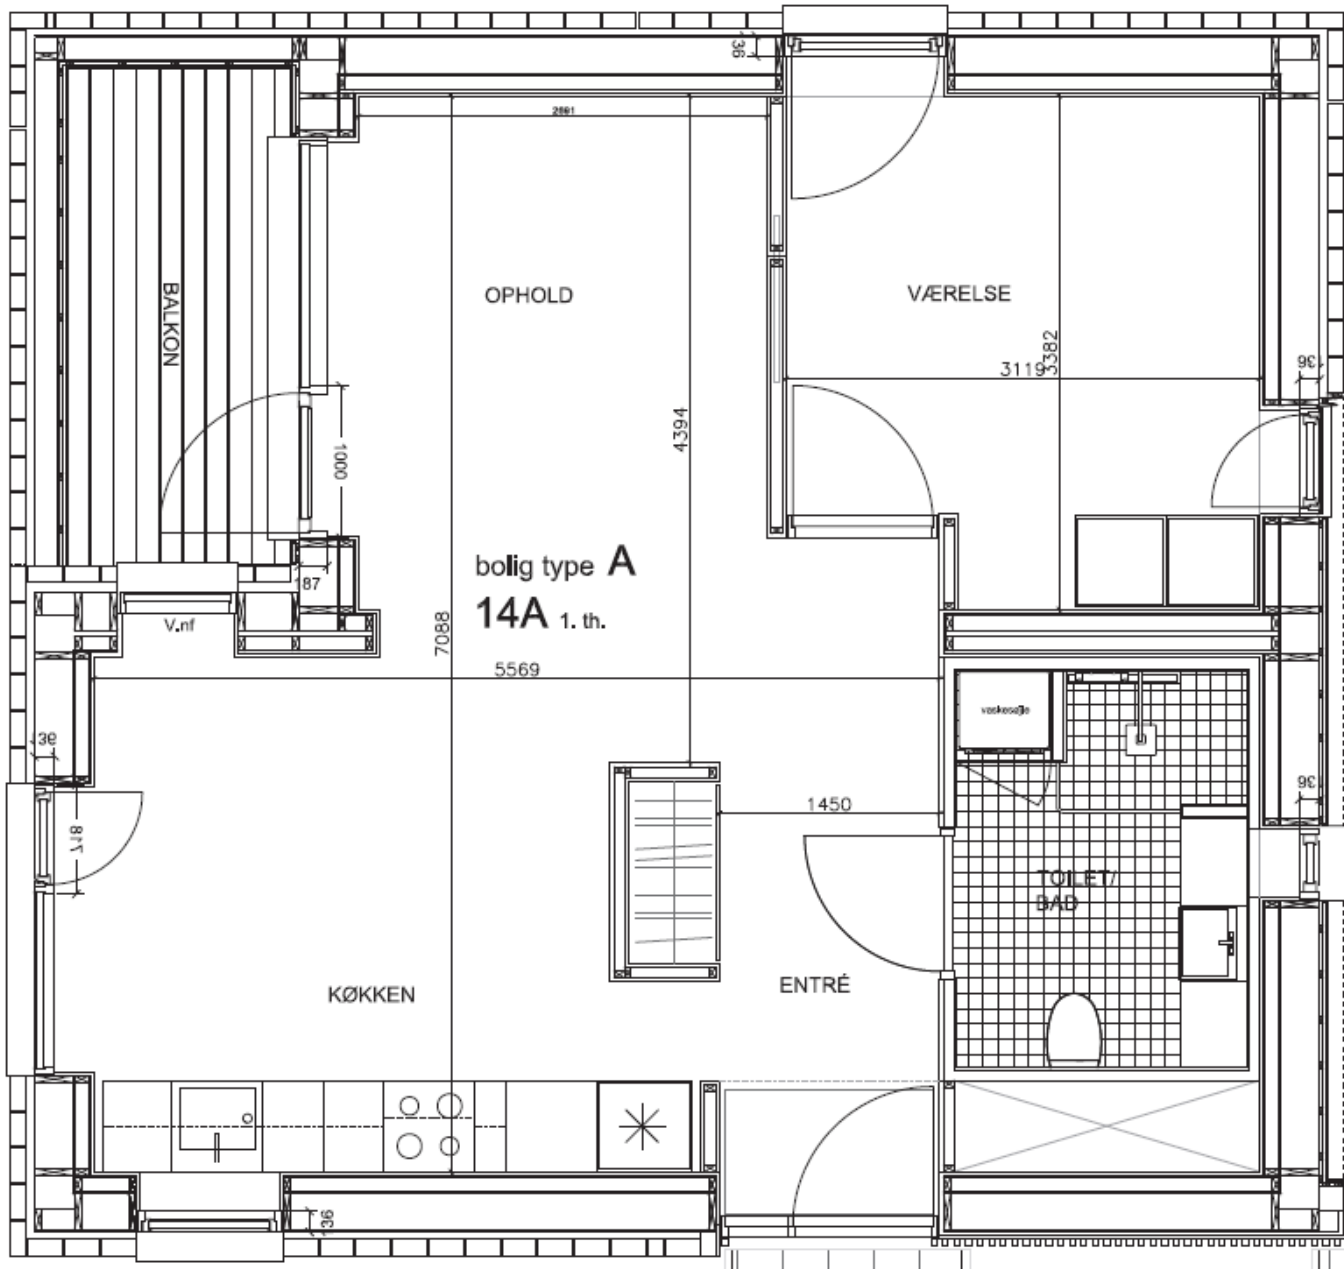

## Dronningsvej 14A Stuen th

BBR m<sup>2</sup>: 97

Værelser: 2

Bolignummer: 10

Sekundær  
kældertrappe i terræn

TERRASSE

NORD

bolig type **B<sub>1</sub>**  
**14A** stuen tv.

TERRASSE

**Dronningensvej 14A Stuen tv**

BBR m<sup>2</sup>: 109

Værelser: 3

Bolignummer: 11

**Dronningensvej 14A 1.th**

BBR m<sup>2</sup>: 89

Værelser: 2

Bolignummer: 12

NORD

Dronningensvej 14A 1. tv

BBR m<sup>2</sup>: 102

Værelser: 2

Bolignummer: 13

**Dronningensvej 14A 2.th**

BBR m<sup>2</sup>: 88