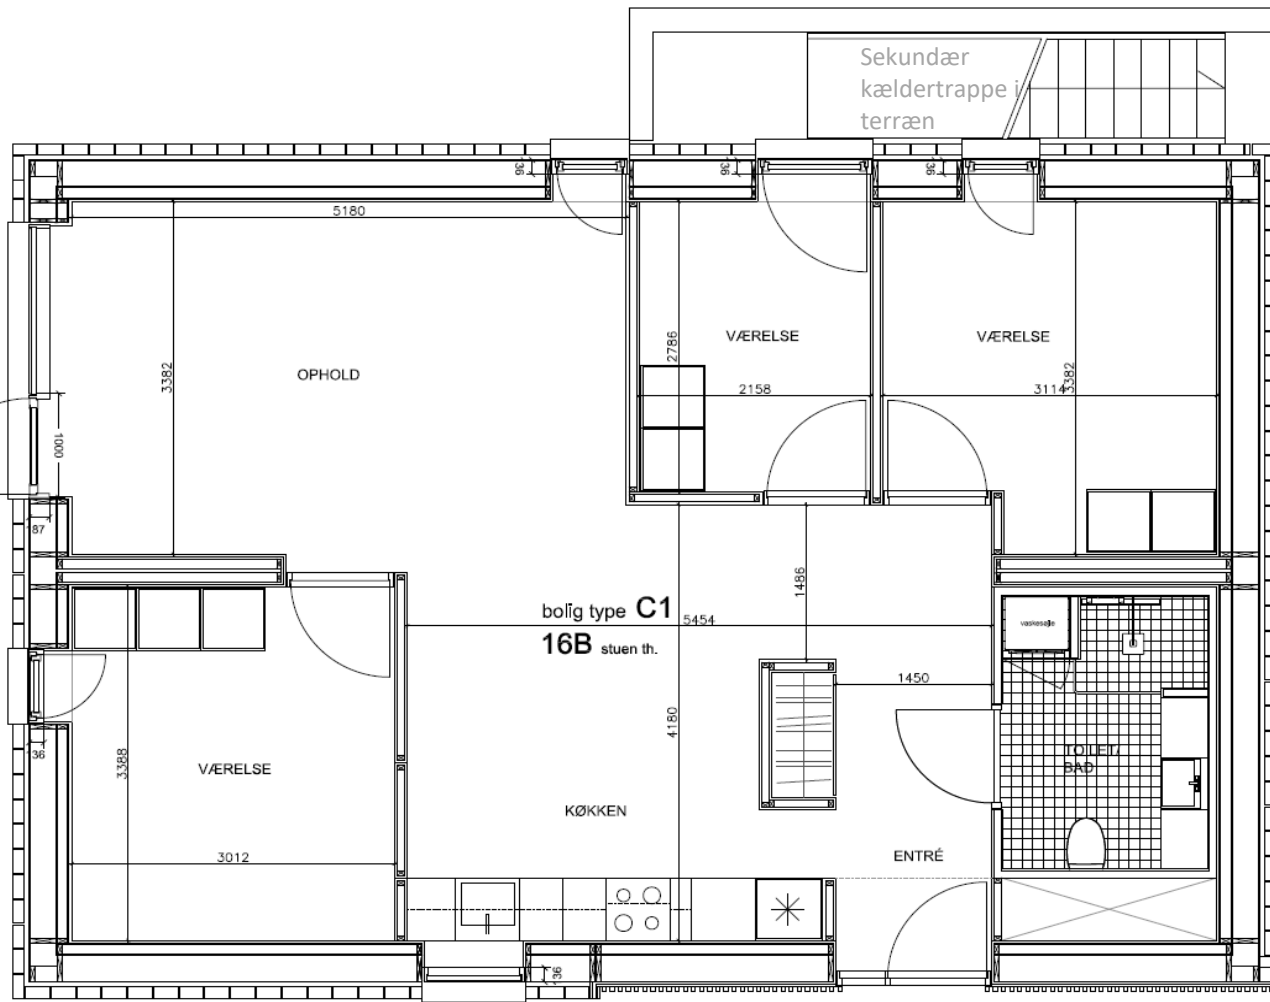

NORD

Dronningsvej 16B Stuen th

BBR m²: 113

Værelser: 4

Bolignummer: 50