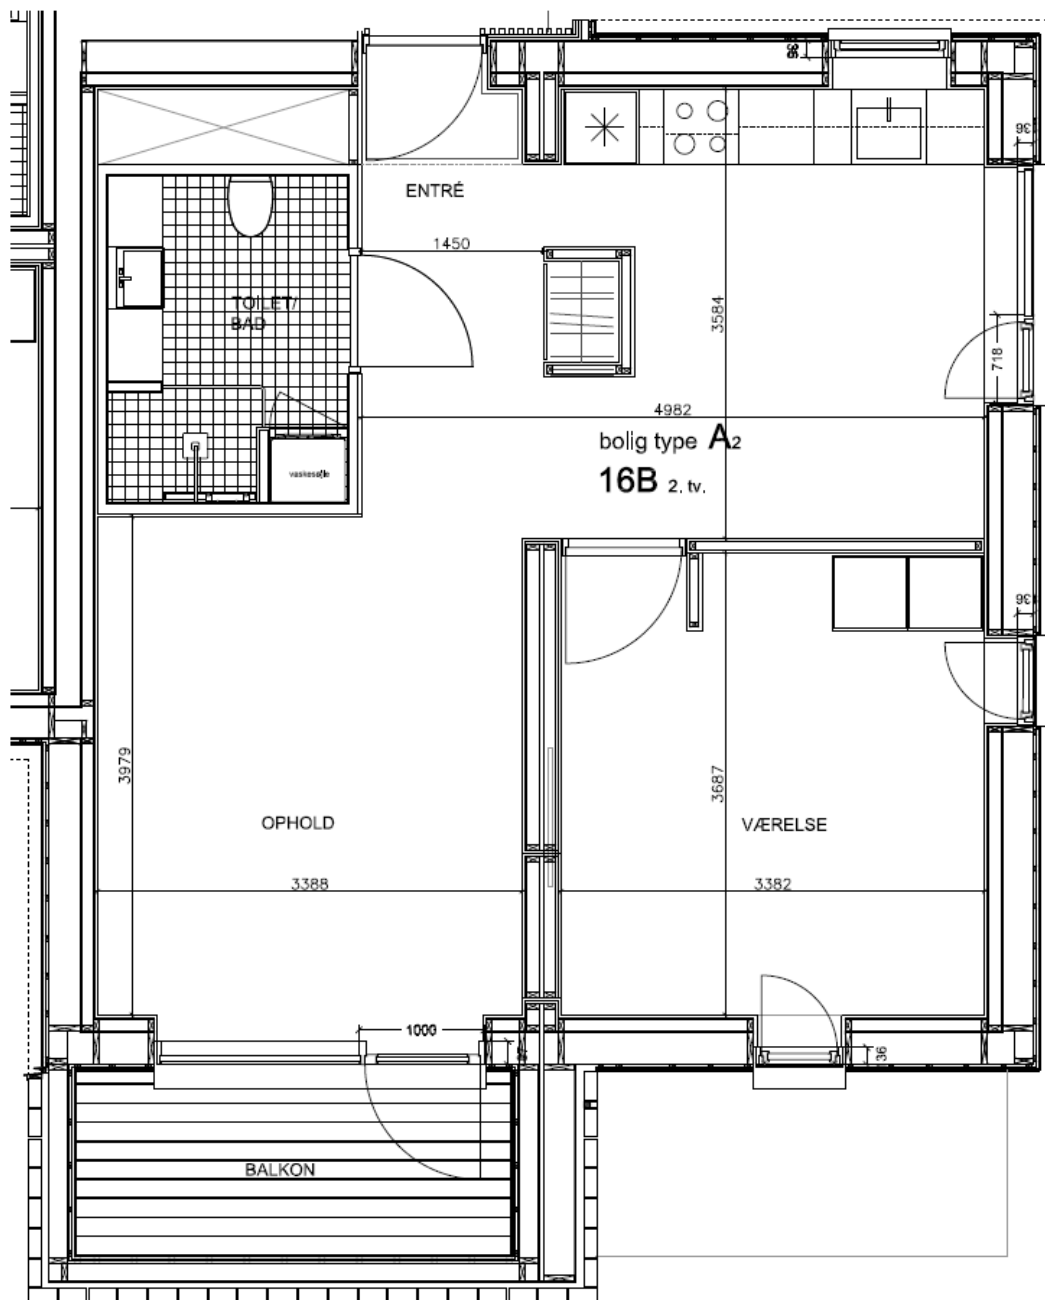

### Dronningensvej 16B 2.mf

BBR m<sup>2</sup>: 79

Værelser: 2

Bolignummer: 57

NORD