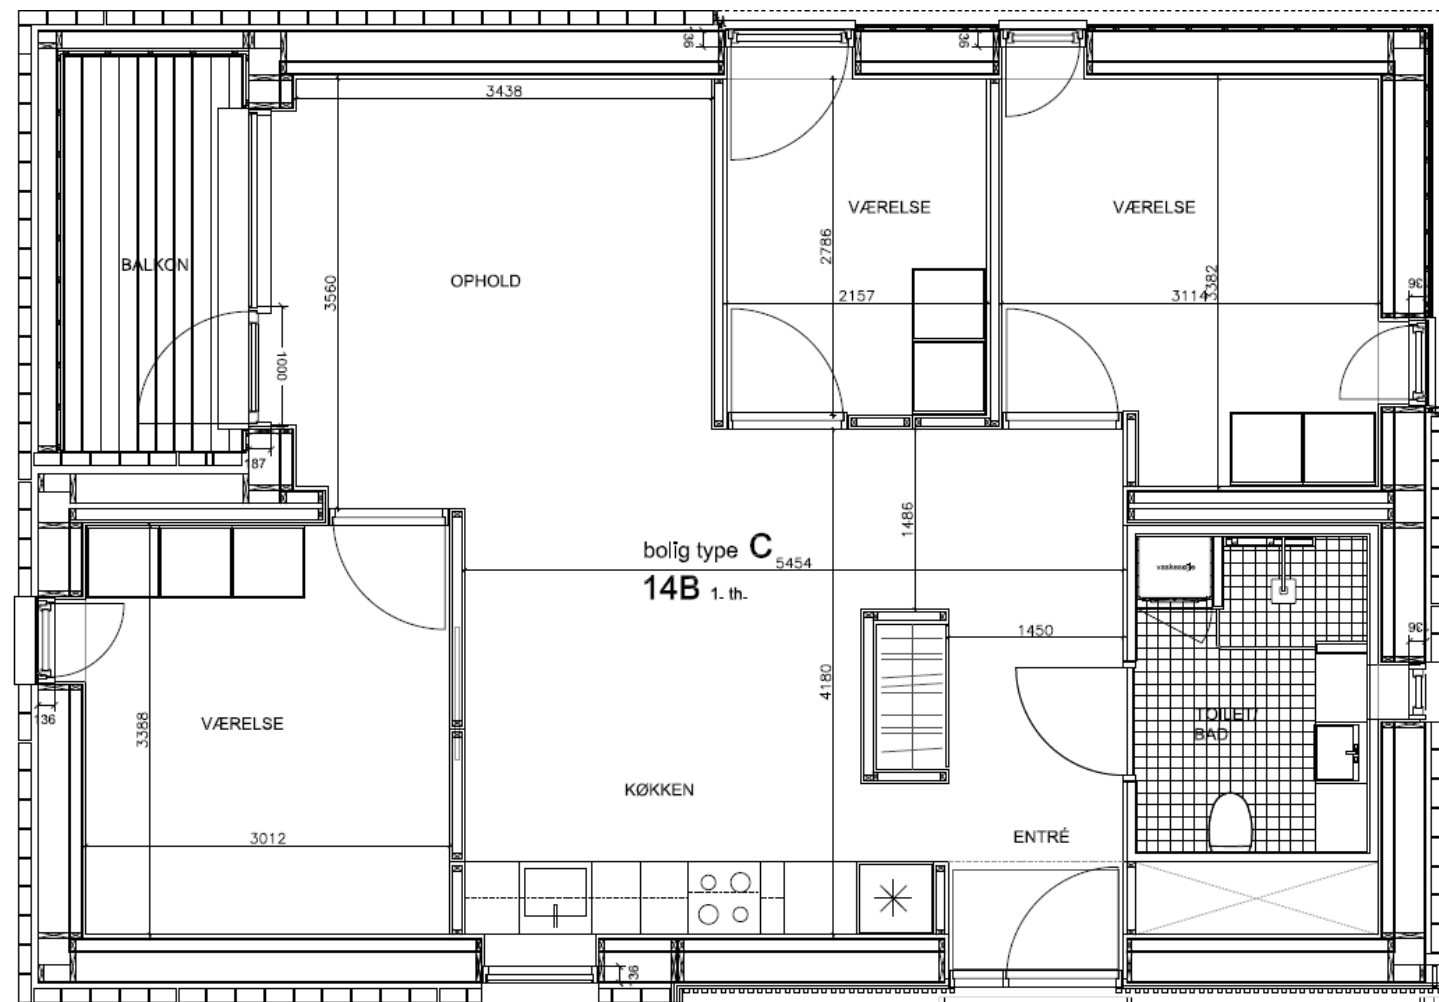

NORD

Dronningensvej 14B 1.th

BBR m²: 106

Værelser: 4

Bolignummer: 23