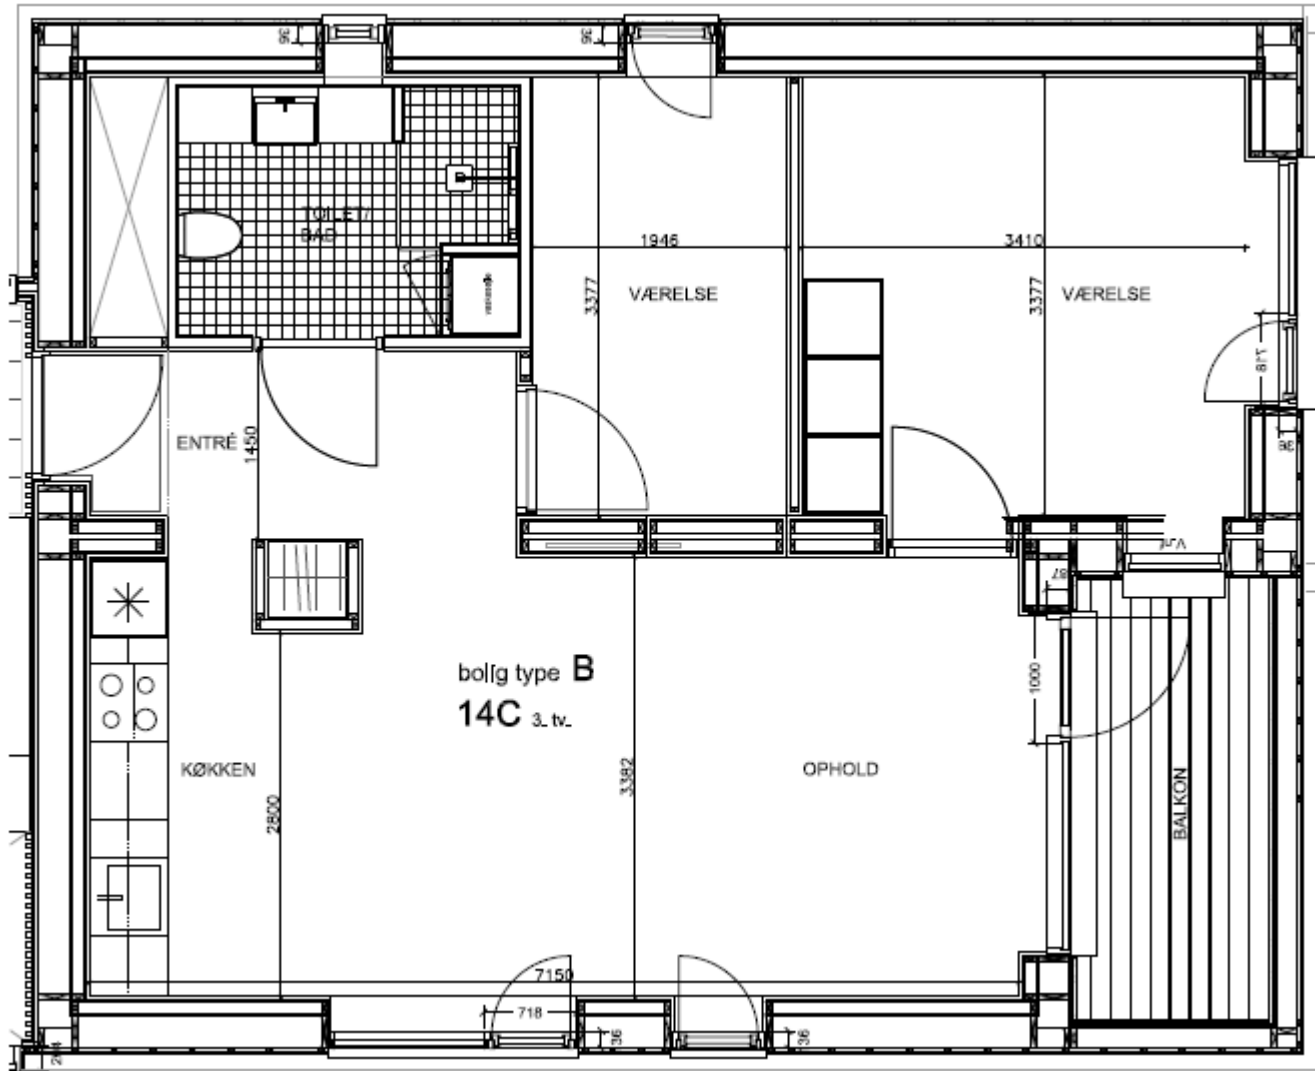

### Dronningensvej 14C 2.tv

BBR m<sup>2</sup>: 102

Værelser: 2

Bolignummer: 35

NORD