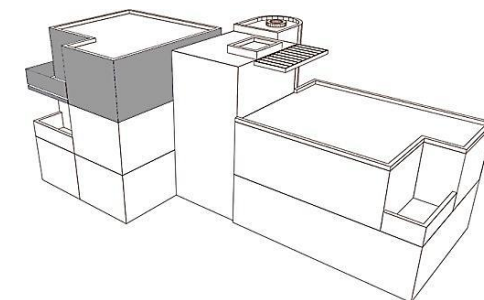

Dronningensvej 16A 2.th

BBR m²: 88

Værelser: 2

Bolignummer: 44

OBS: Der hører tagterrasse til boligen – se næste side.