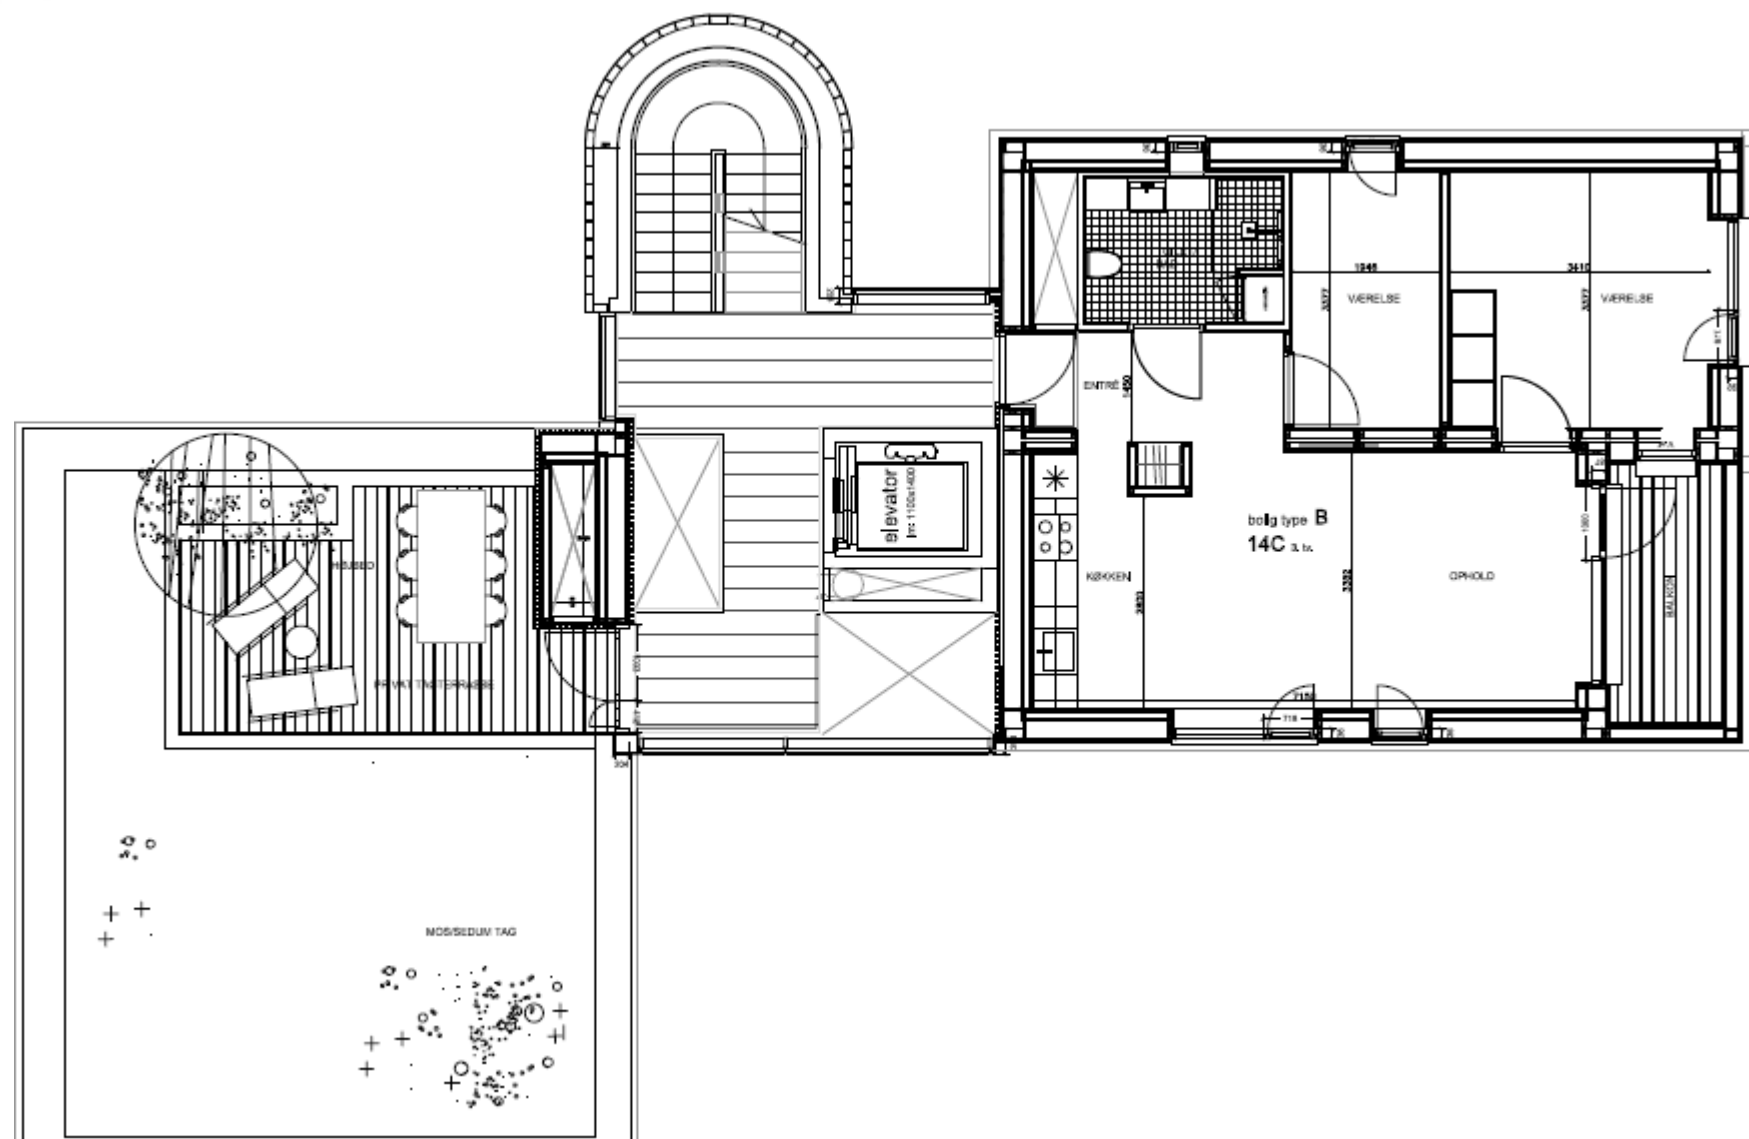

NORD

Dronningensvej 14C 3. tv med den tilhørende private tagterrace