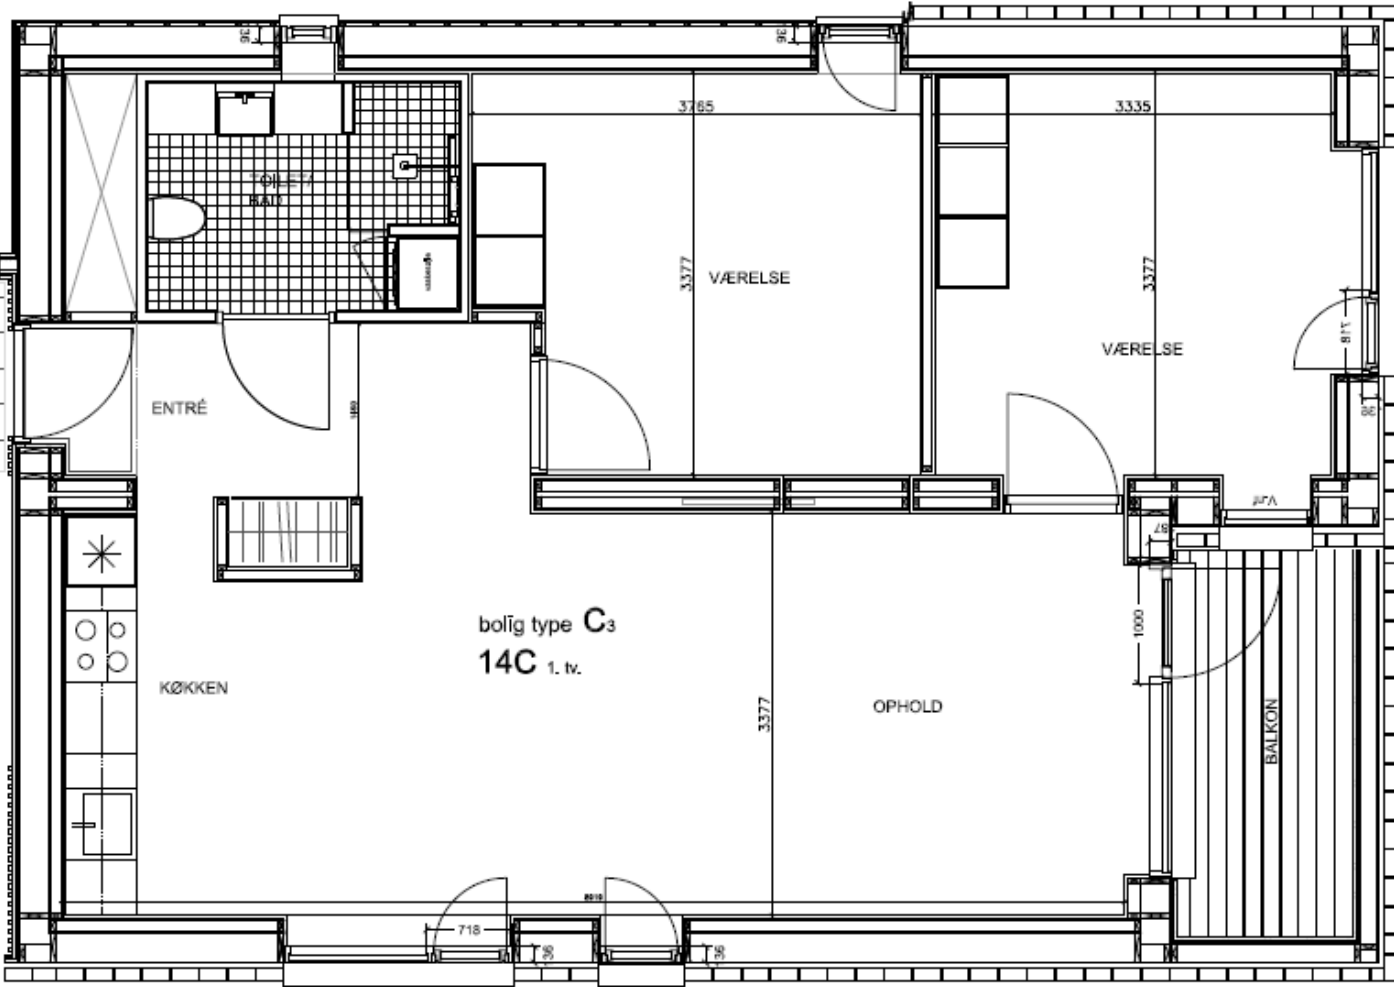

### Dronningensvej 14C 1.th

BBR m<sup>2</sup>: 112

Værelser: 4

Bolignummer: 32

NORD

**Dronningensvej 14C 1.tv**

BBR m<sup>2</sup>: 112

Værelser: 3