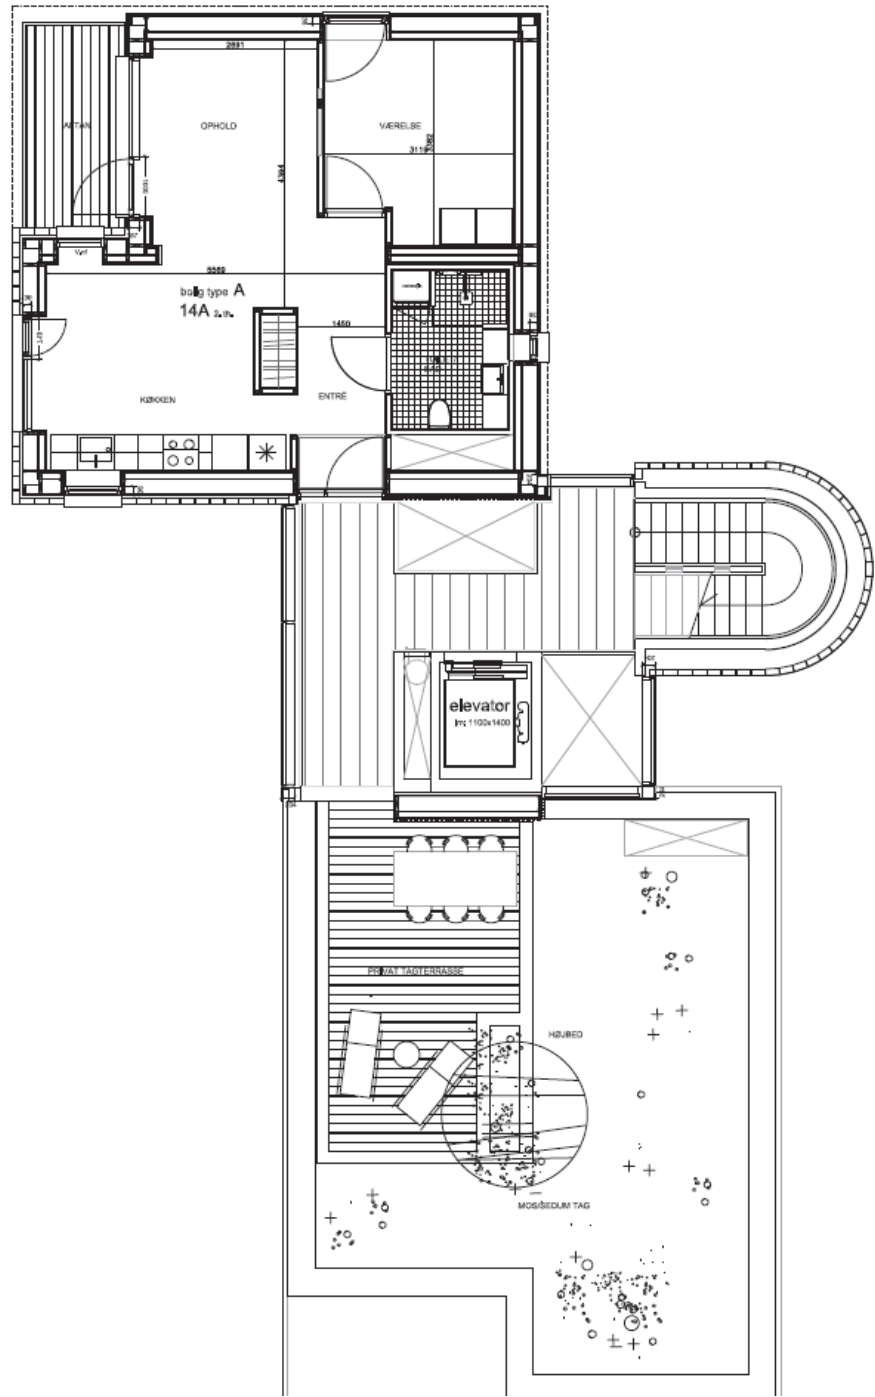

TERRASSE

**Dronningensvej 14A Stuen tv**

BBR m<sup>2</sup>: 109

Værelser: 3

Bolignummer: 11

**Dronningensvej 14A 1.th**

BBR m<sup>2</sup>: 89

Værelser: 2

Bolignummer: 12

NORD

Dronningensvej 14A 1. tv

BBR m<sup>2</sup>: 102

Værelser: 2

Bolignummer: 13

**Dronningensvej 14A 2.th**

BBR m<sup>2</sup>: 88

Værelser: 2

Bolignummer: 14

OBS: Der hører tagterrasse til boligen – se næste side.

NORD

**Dronningensvej 14A 2. th med den tilhørende private tagterrasse**

Dronningensvej 14B

NORD