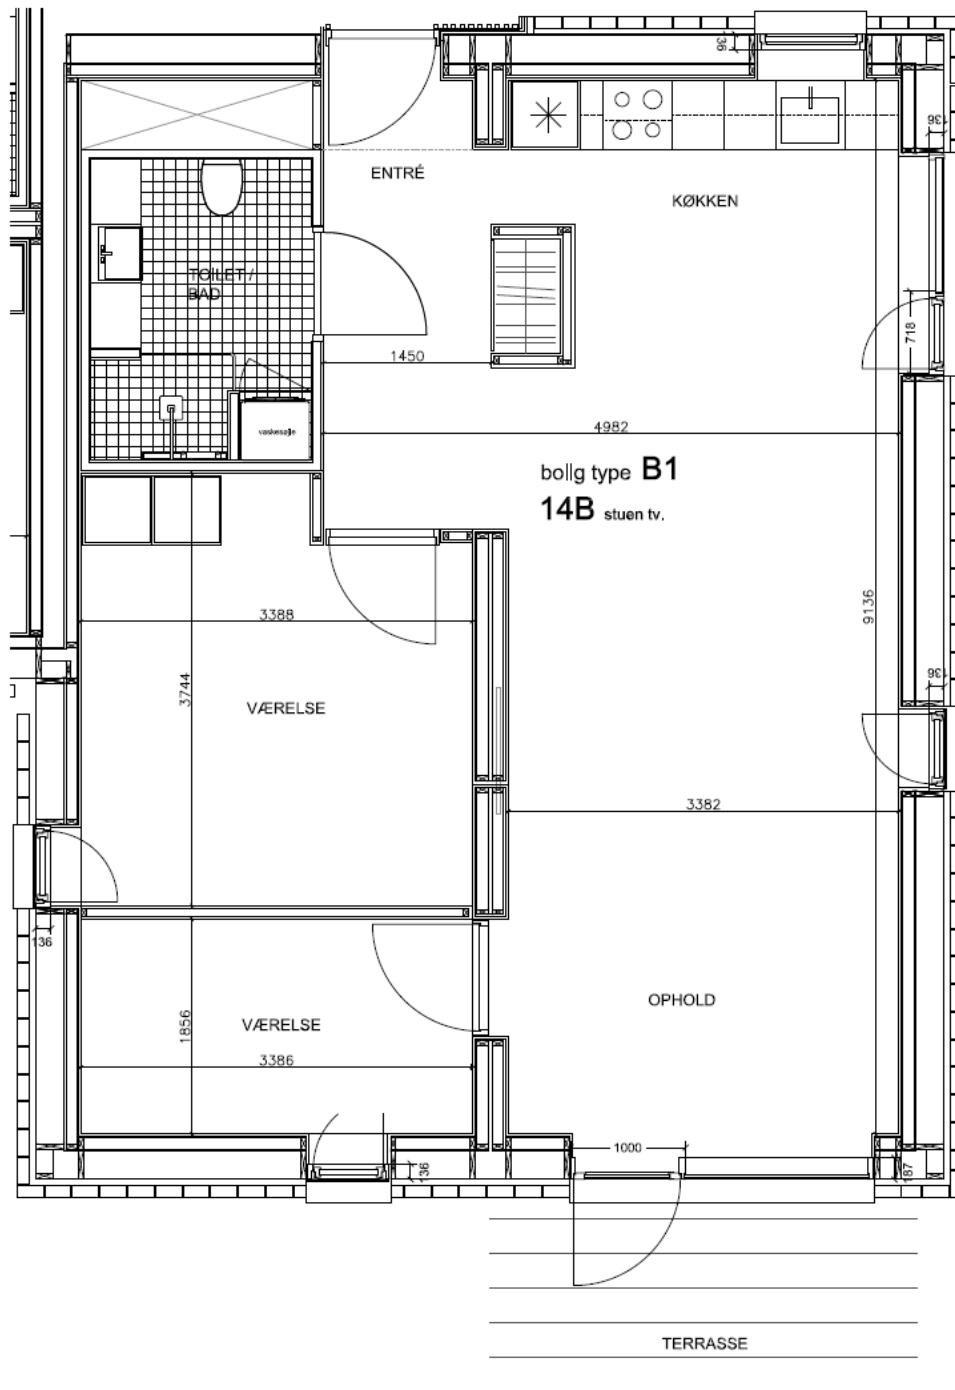

### Dronningensvej 14B Stuen mf

BBR m<sup>2</sup>: 87

Værelser: 2

Bolignummer: 21

NORD