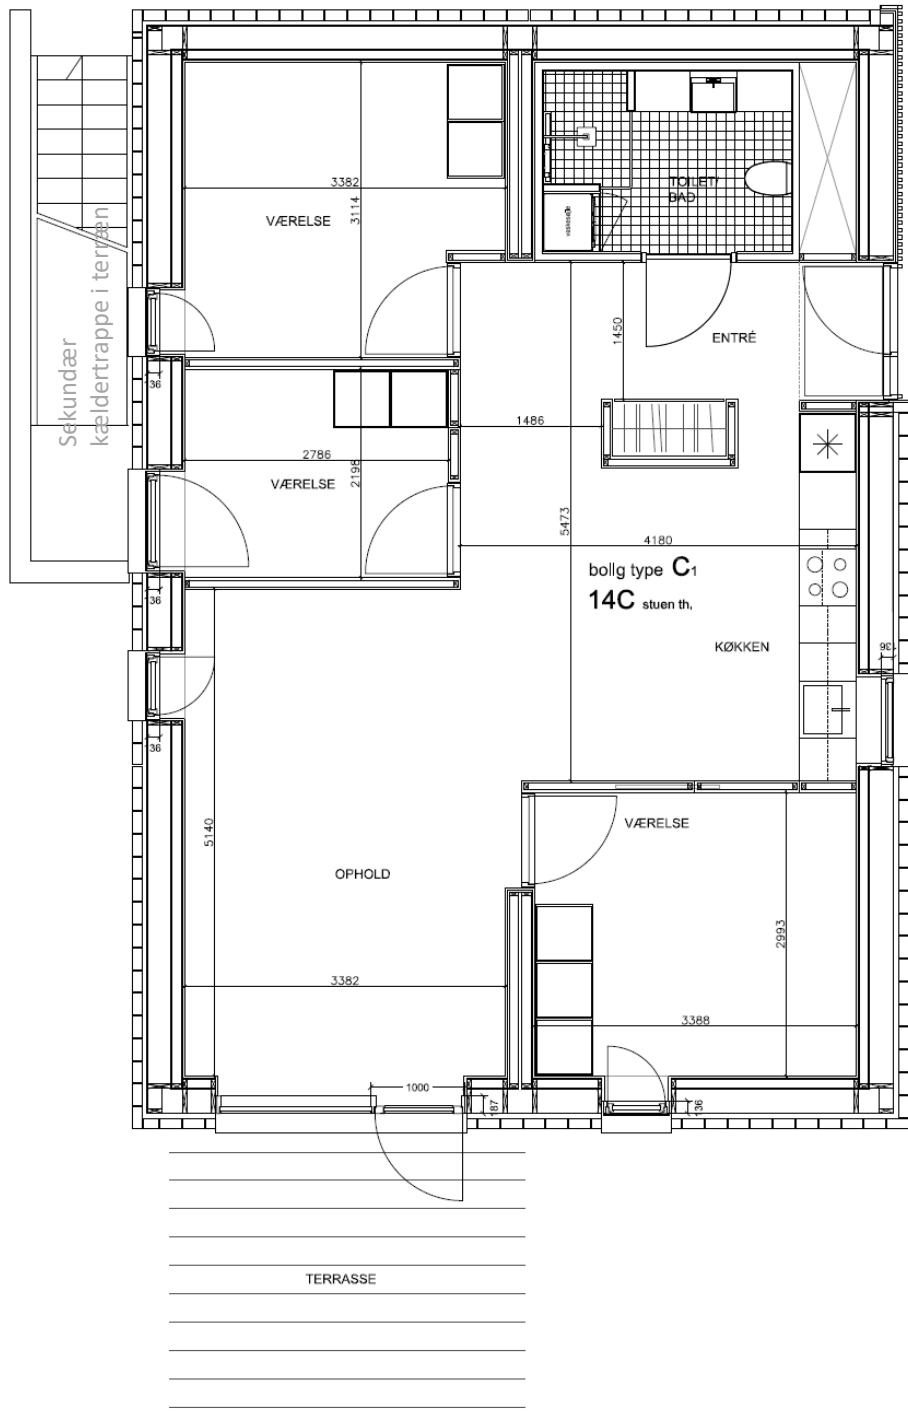

NORD

Dronningensvej 14C Stuen th

BBR m²: 119

Værelser: 4

Bolignummer: 30