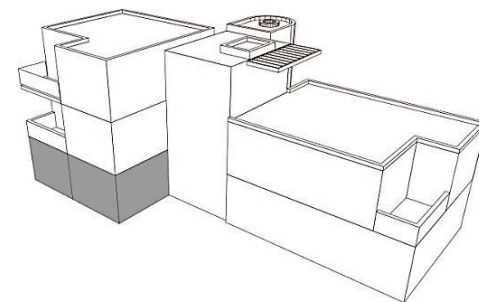

## Dronningsvej 14A Stuen th

BBR m<sup>2</sup>: 97

Værelser: 2

Bolignummer: 10

Sekundær  
kældertrappe i terræn

TERRASSE

NORD

bolig type **B<sub>1</sub>**  
**14A** stuen tv.