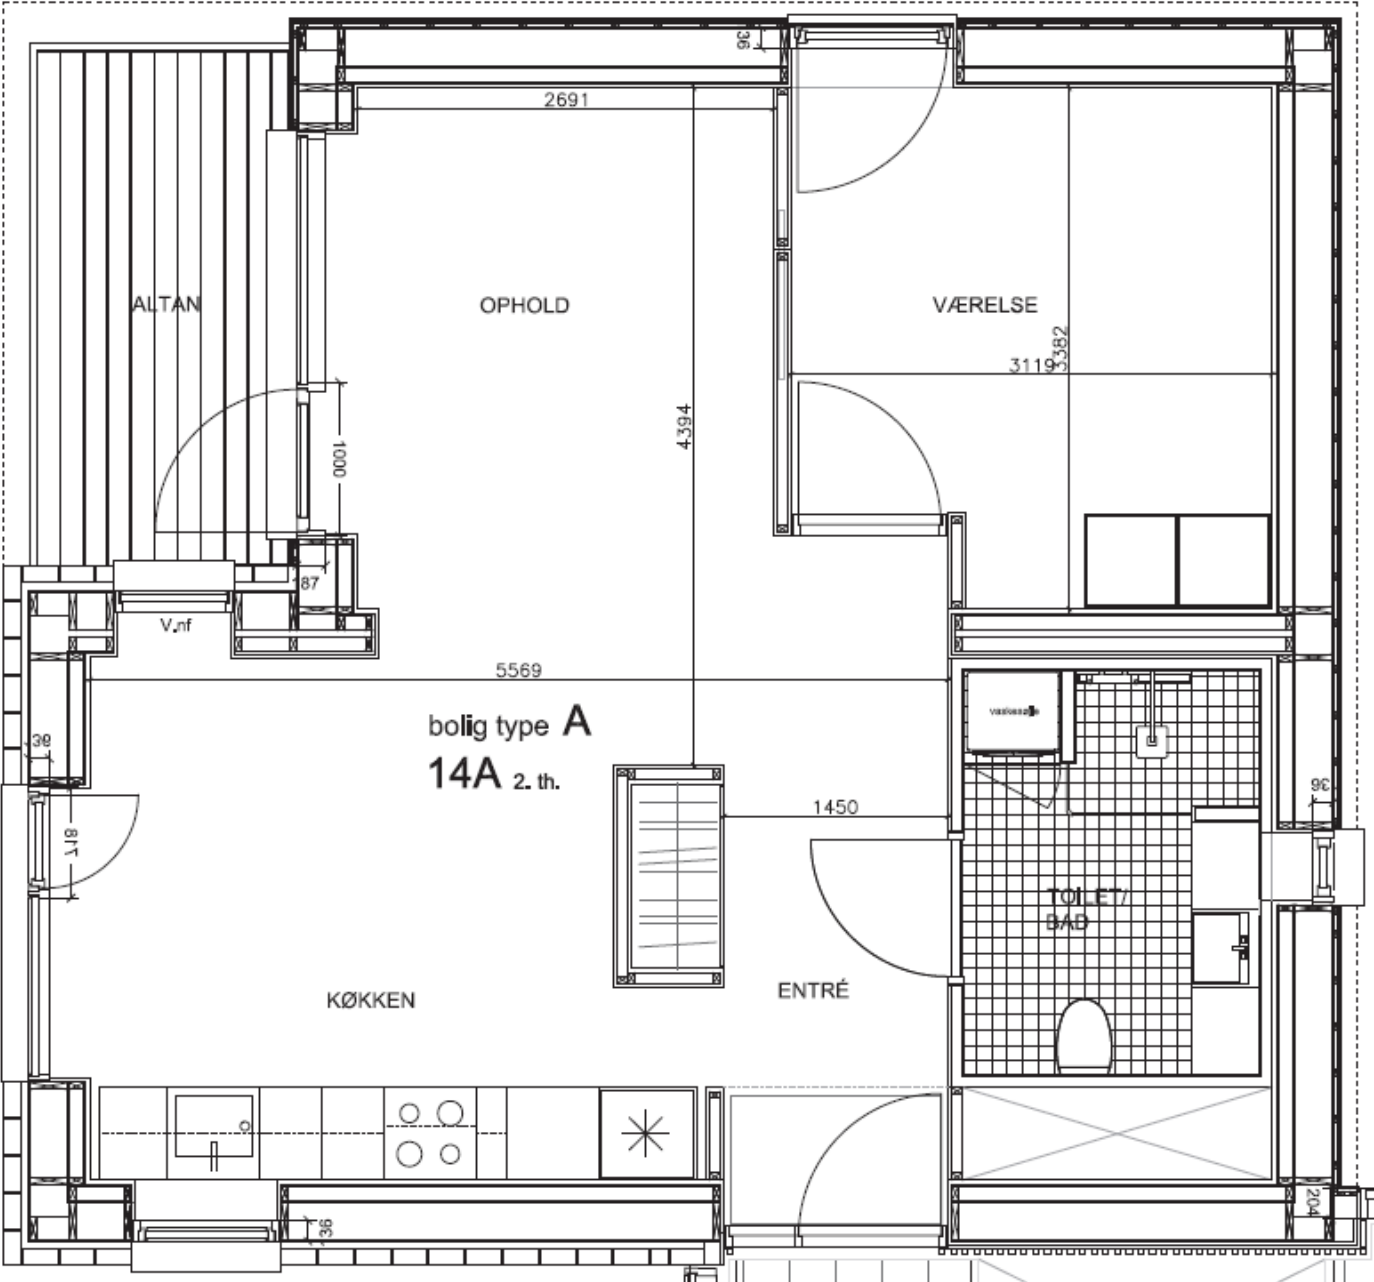

Bolignummer: 12

NORD

Dronningensvej 14A 1. tv

BBR m<sup>2</sup>: 102

Værelser: 2

Bolignummer: 13

**Dronningensvej 14A 2.th**

BBR m<sup>2</sup>: 88

Værelser: 2

Bolignummer: 14

OBS: Der hører tagterrasse til boligen – se næste side.

NORD

**Dronningensvej 14A 2. th med den tilhørende private tagterrasse**

Dronningensvej 14B

NORD