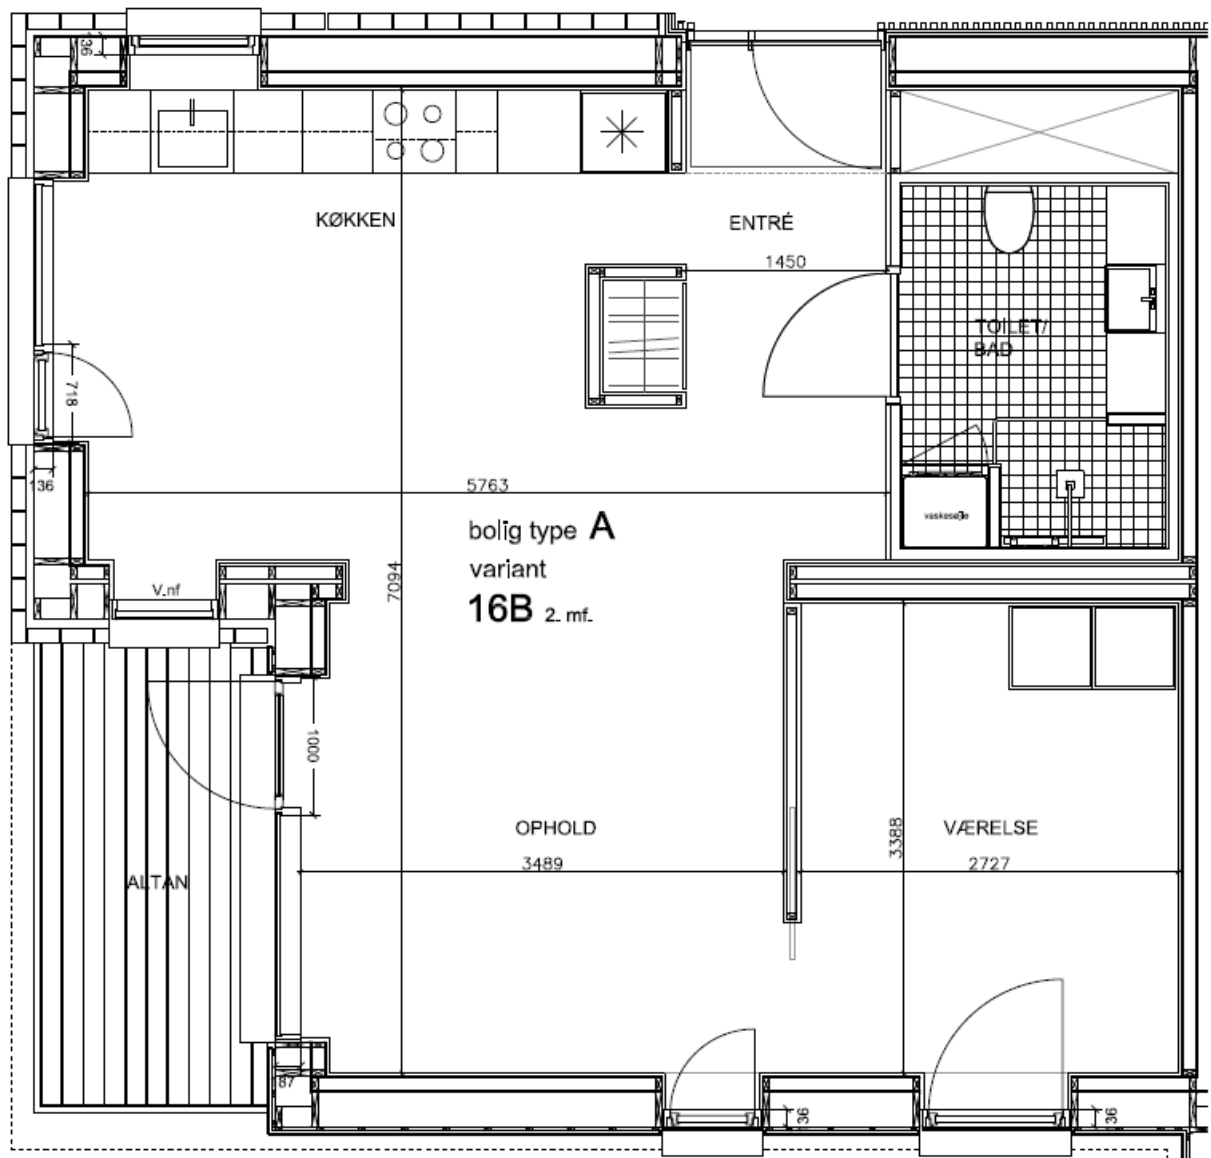

### Dronningensvej 16B 1.tv

BBR m<sup>2</sup>: 91

Værelser: 2

Bolignummer: 55

NORD