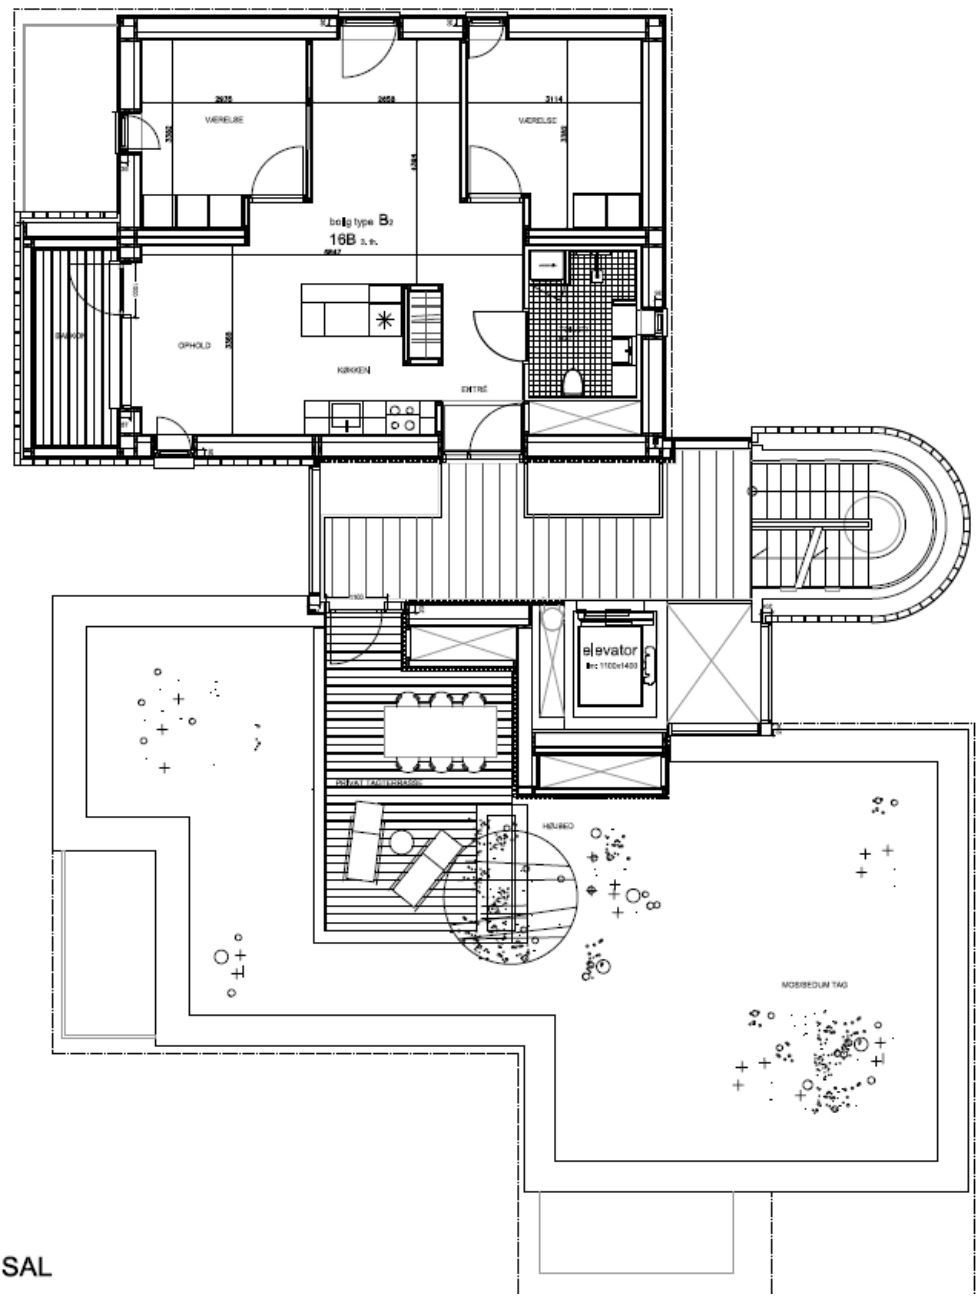

### Dronningensvej 16B 3. th

BBR m<sup>2</sup>: 95

Værelser: 3

Bolignummer: 59

OBS: Der hører tagterrace til boligen  
– se næste side.

NORD

Dronningensvej 16B 3. th med den tilhørende private tagterrasse

**Dronningensvej 16C**