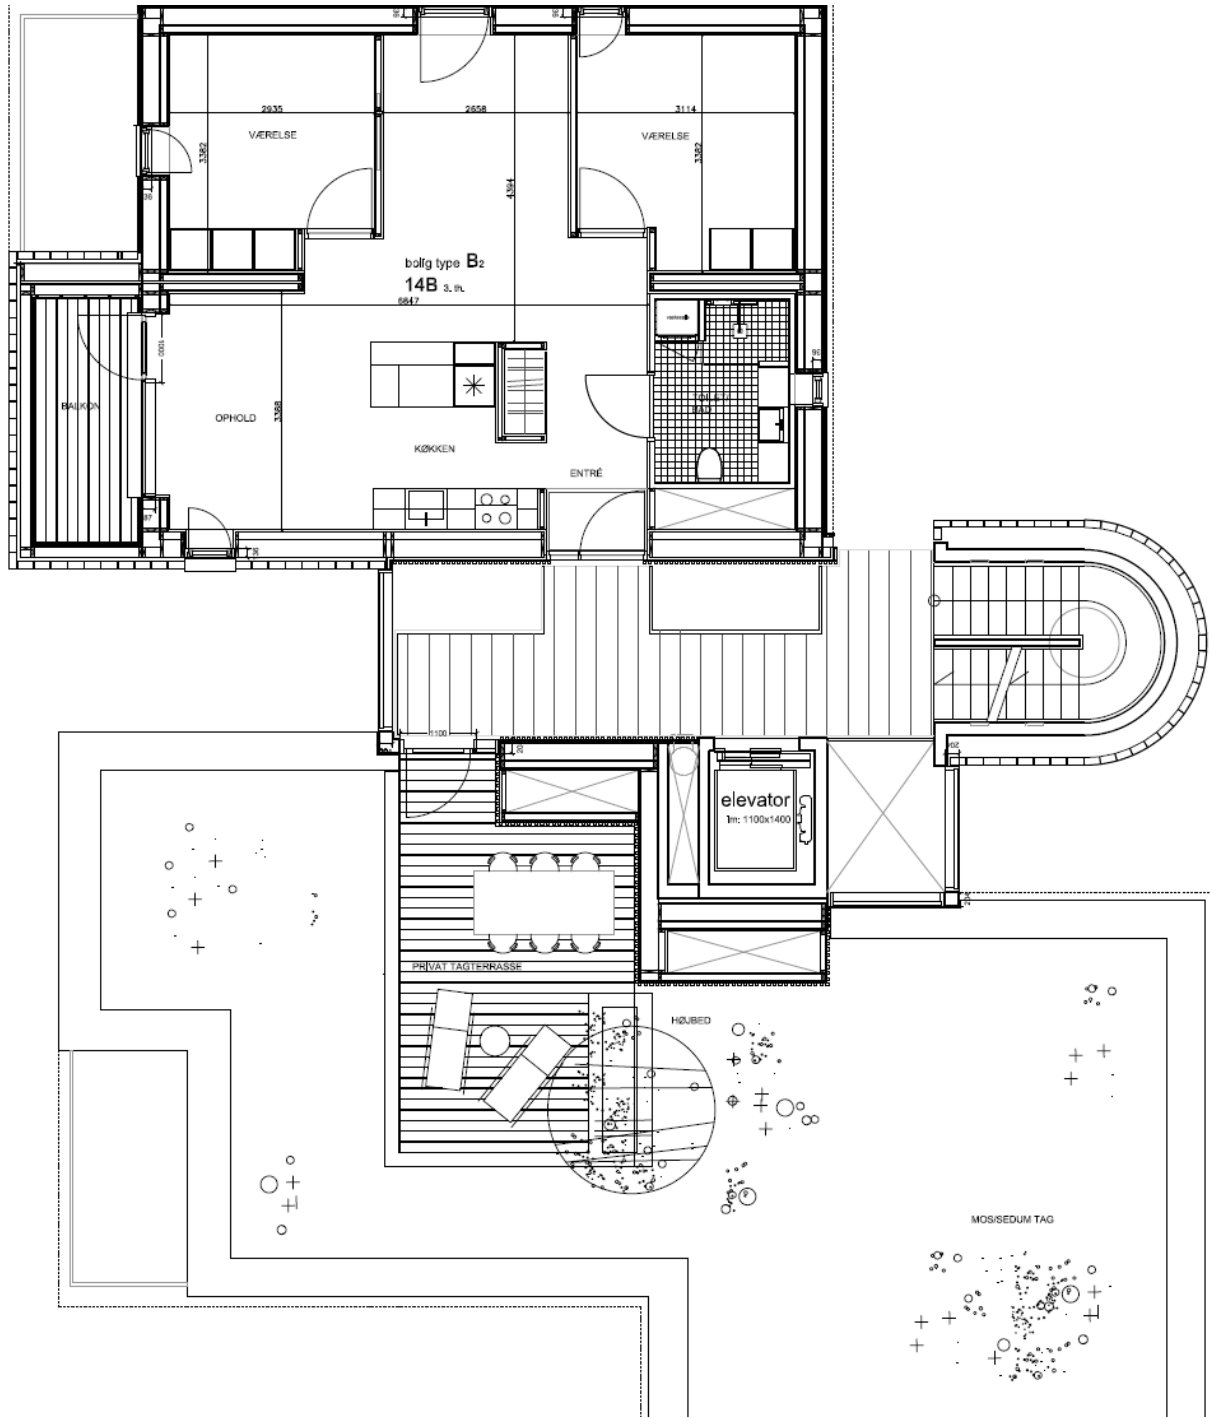

### Dronningensvej 14B 3. th

BBR m<sup>2</sup>: 95

Værelser: 3

Bolignummer: 29

OBS: Der hører tagterrasse til boligen  
– se næste side.

NORD

**Dronningensvej 14B 3. th med den tilhørende private tagterrasse**