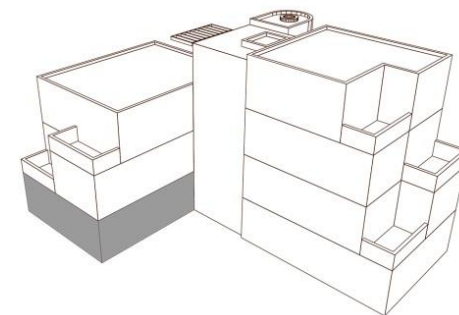

Dronningensvej 14C

NORD

Dronningensvej 14C Stuen th

BBR m<sup>2</sup>: 119

Værelser: 4

Bolignummer: 30

NORD