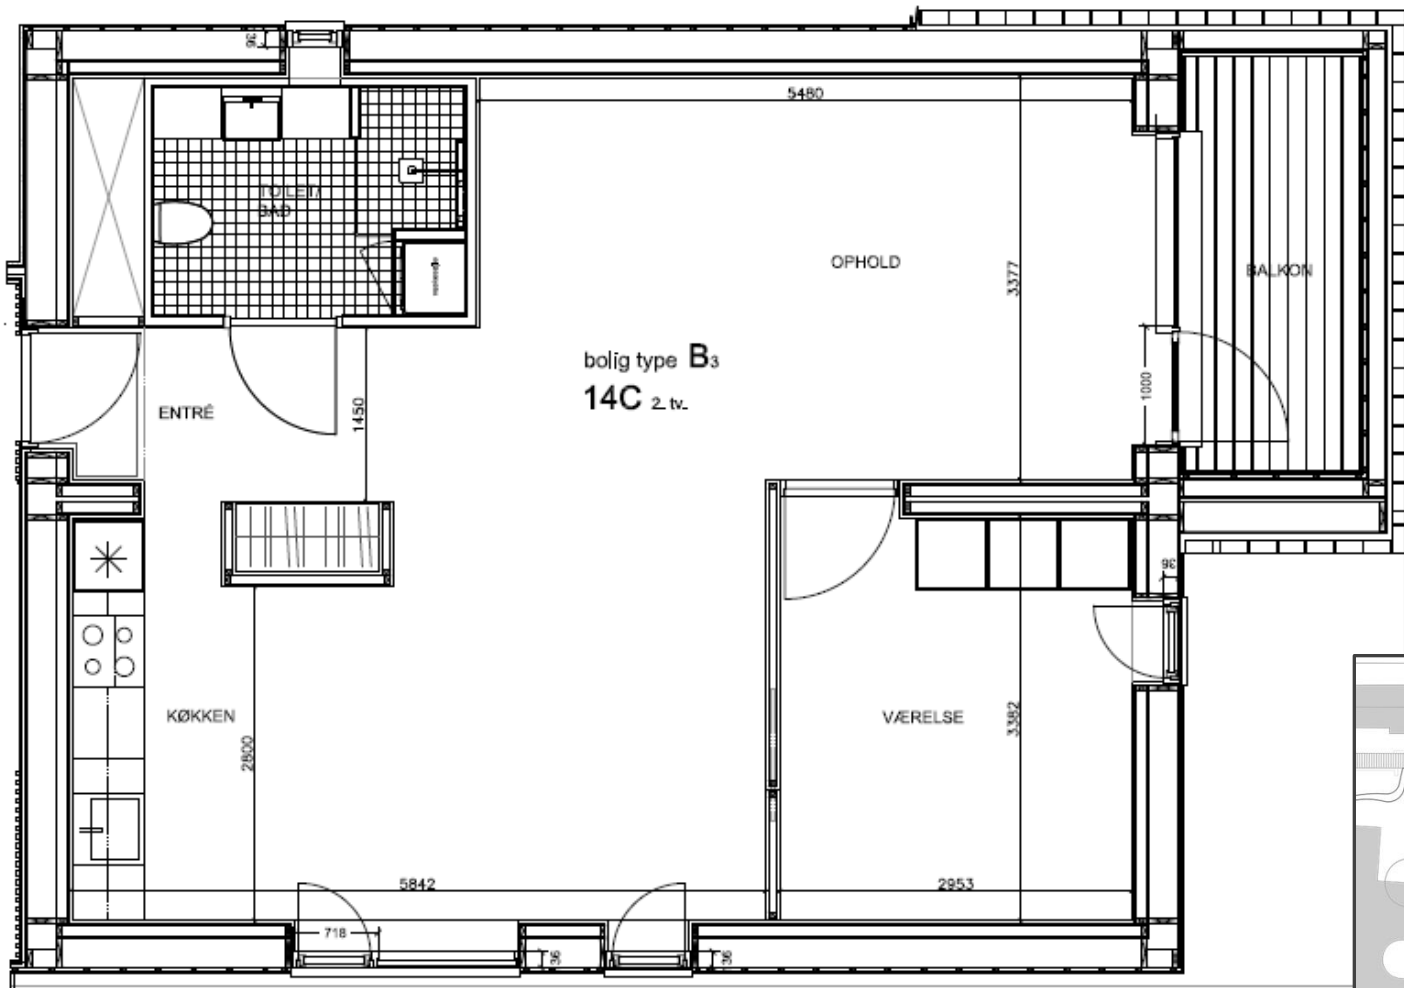

NORD

Dronningensvej 14C 2.tv

BBR m²: 102

Værelser: 2

Bolignummer: 35