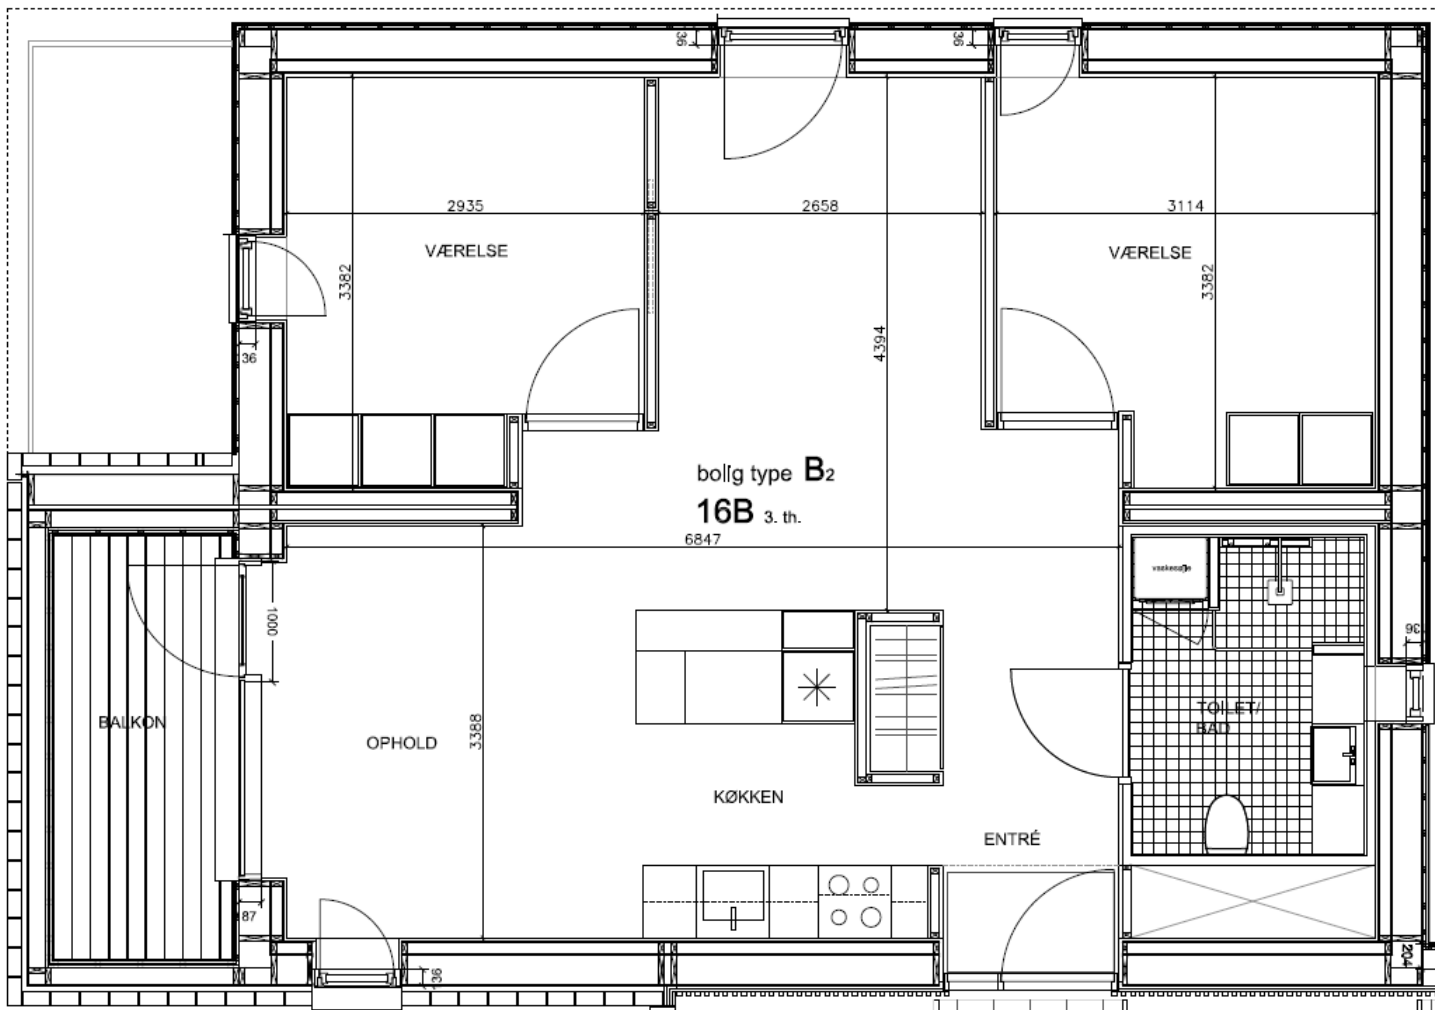

NORD

Dronningensvej 16B 3. th

BBR m²: 95

Værelser: 3

Bolignummer: 59

OBS: Der hører tagterrace til boligen
– se næste side.