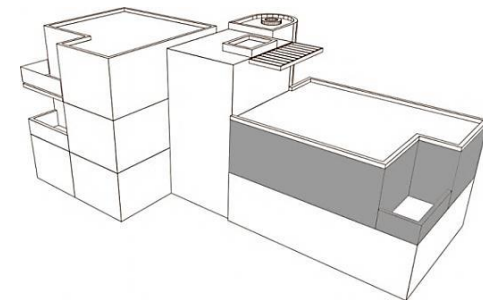

Dronningensvej 14A 1. tv

BBR m²: 102

Værelser: 2

Bolignummer: 13