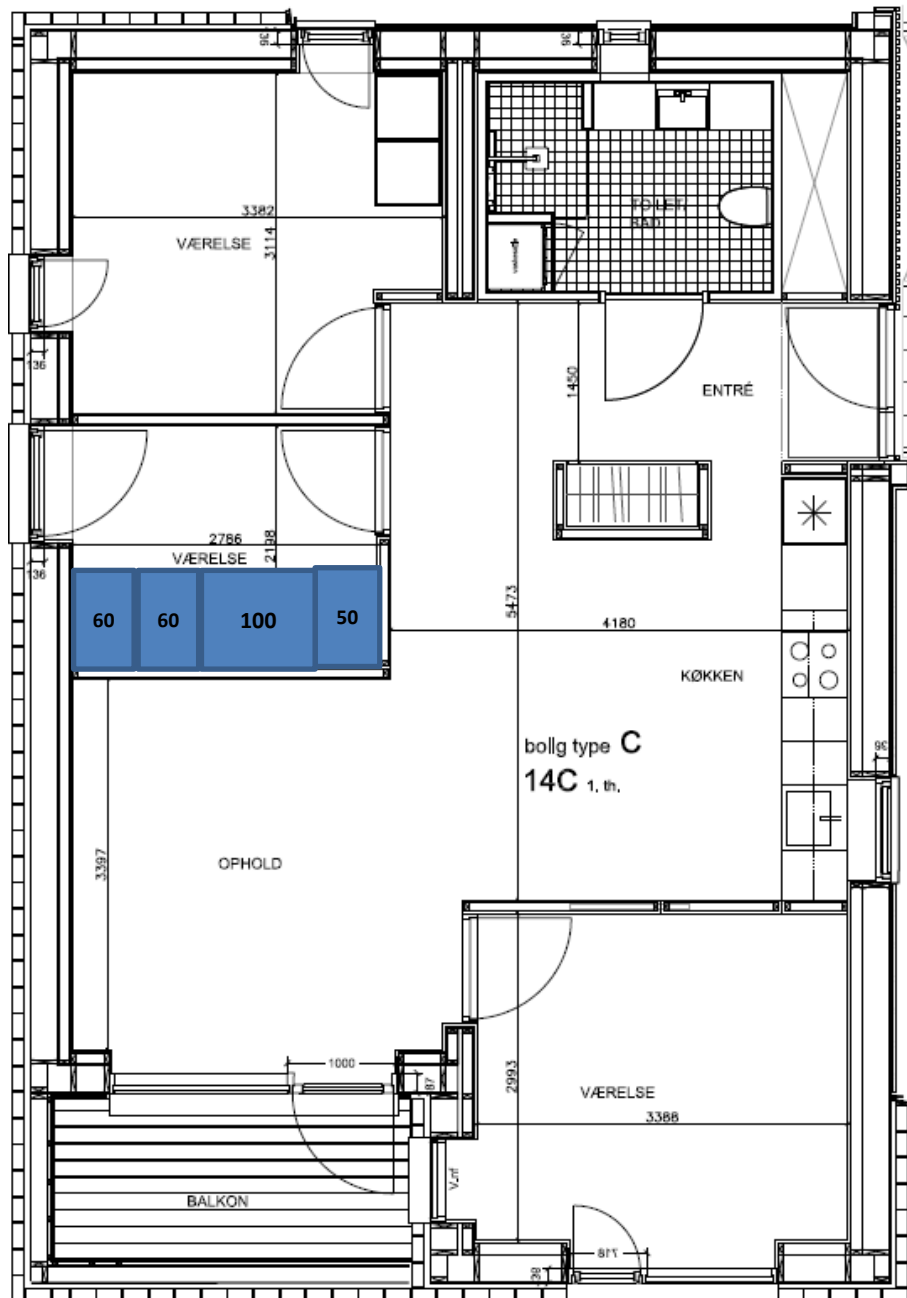

## Dronningensvej 14C Stuen tv

BBR m<sup>2</sup>: 119

Værelser: 3

Bolignummer: 31

NORD