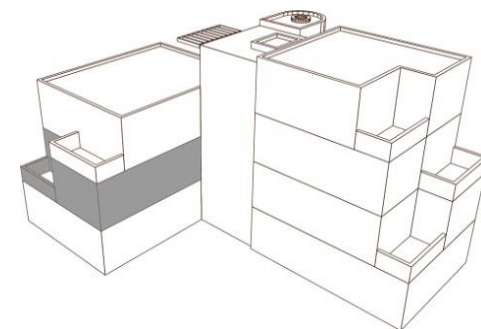

Dronningensvej 14C 1.th

BBR m²: 112

Værelser: 4

Bolignummer: 32