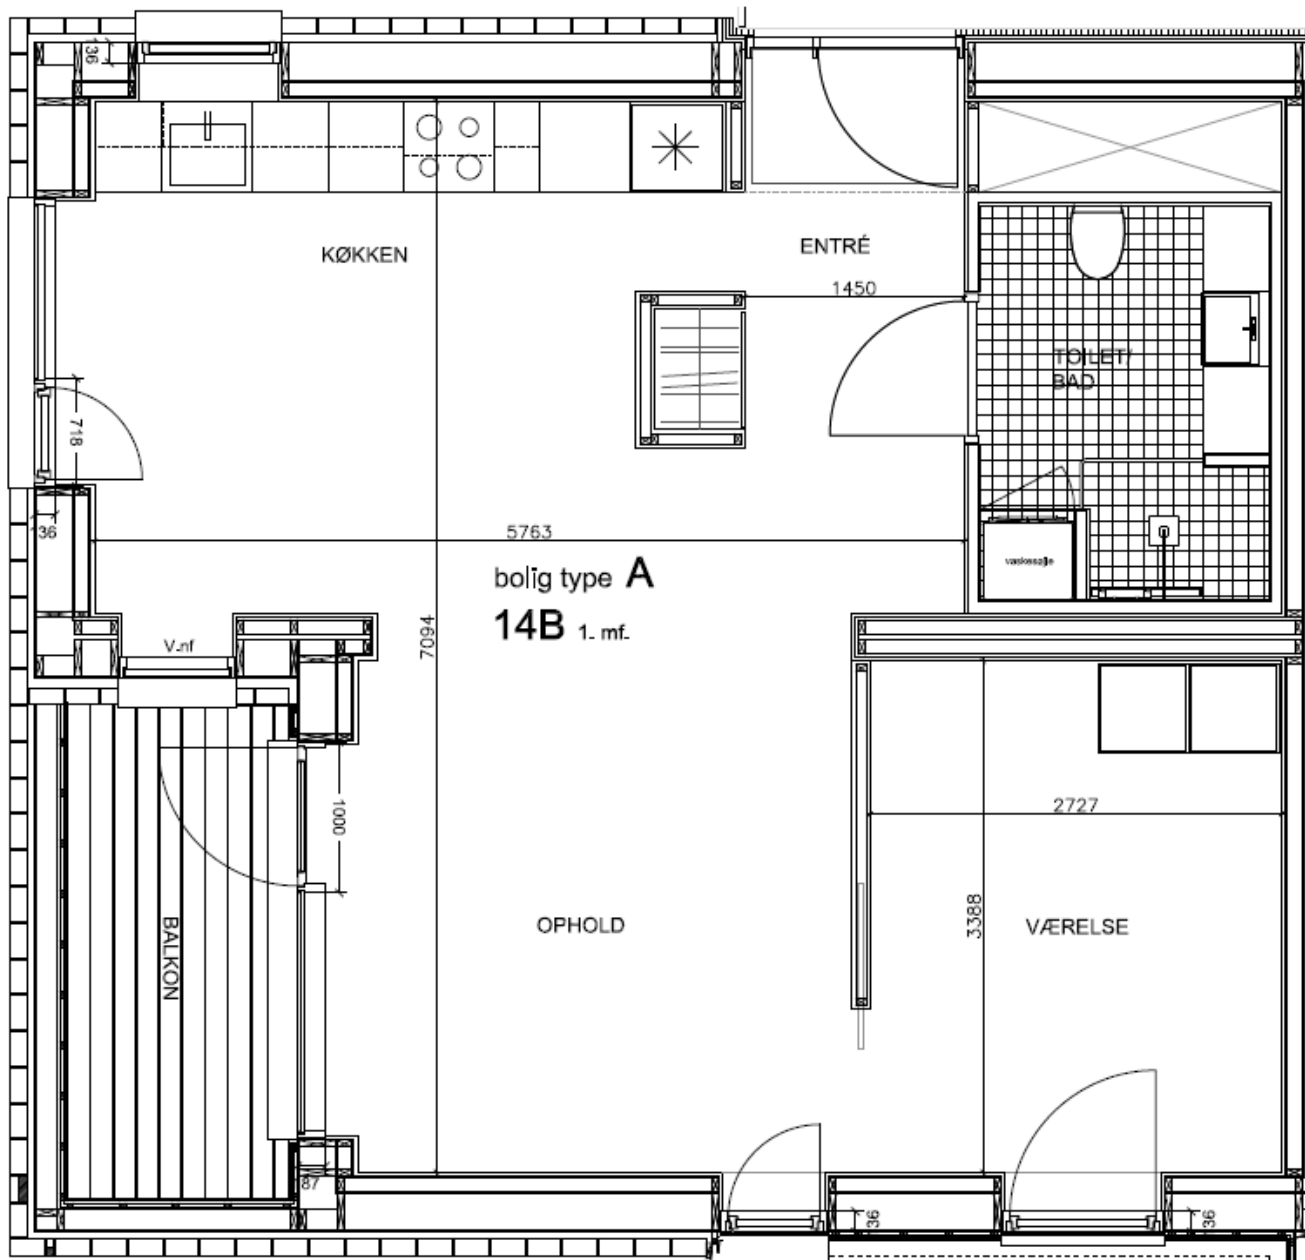

## Dronningensvej 14B 1.th

BBR m<sup>2</sup>: 106

Værelser: 4

Bolignummer: 23

NORD