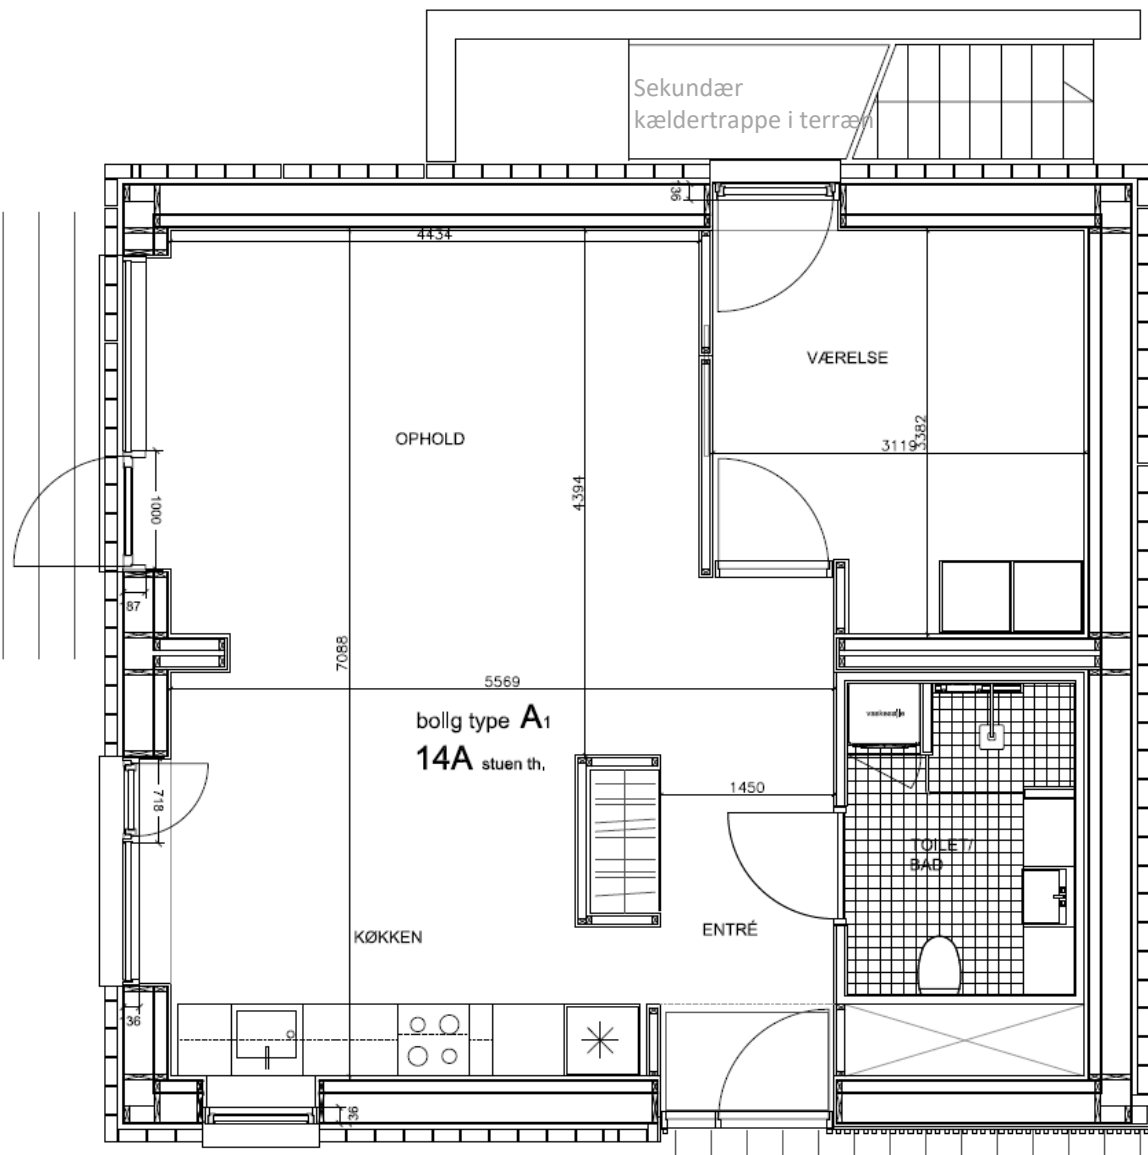

## Dronningsvej 14A Stuen th

BBR m<sup>2</sup>: 97

Værelser: 2

Bolignummer: 10

Sekundær  
kældertrappe i terræn

TERRASSE

NORD

bolig type **B<sub>1</sub>**  
**14A** stuen tv.

TERRASSE

**Dronningensvej 14A Stuen tv**

BBR m<sup>2</sup>: 109

Værelser: 3

Bolignummer: 11

**Dronningensvej 14A 1.th**

BBR m<sup>2</sup>: 89

Værelser: 2