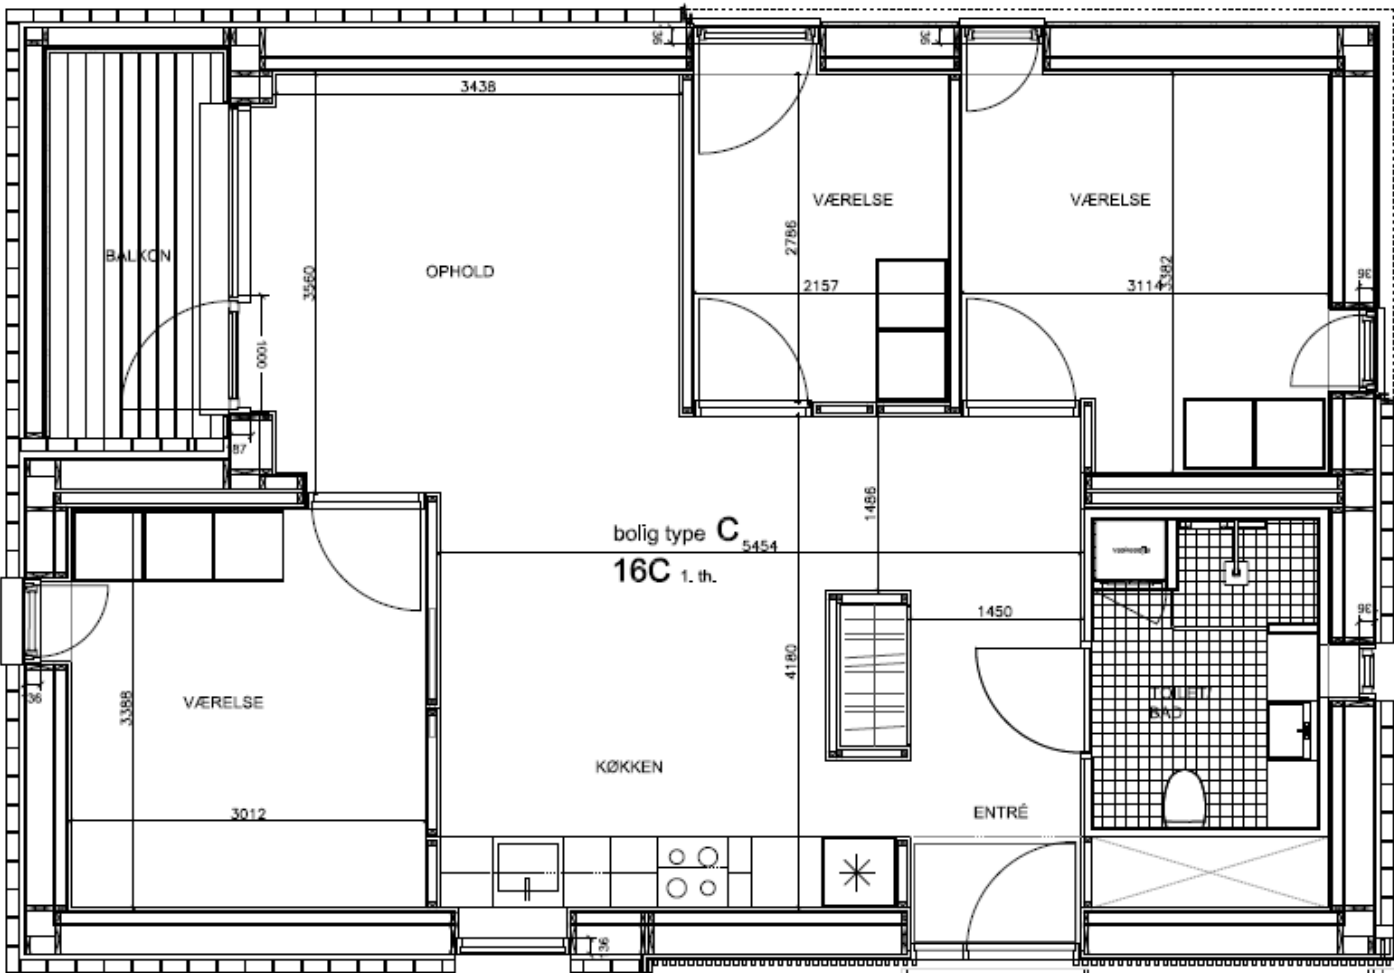

NORD

Dronningsvej 16C 1.th

BBR m²: 106

Værelser: 4

Bolignummer: 63