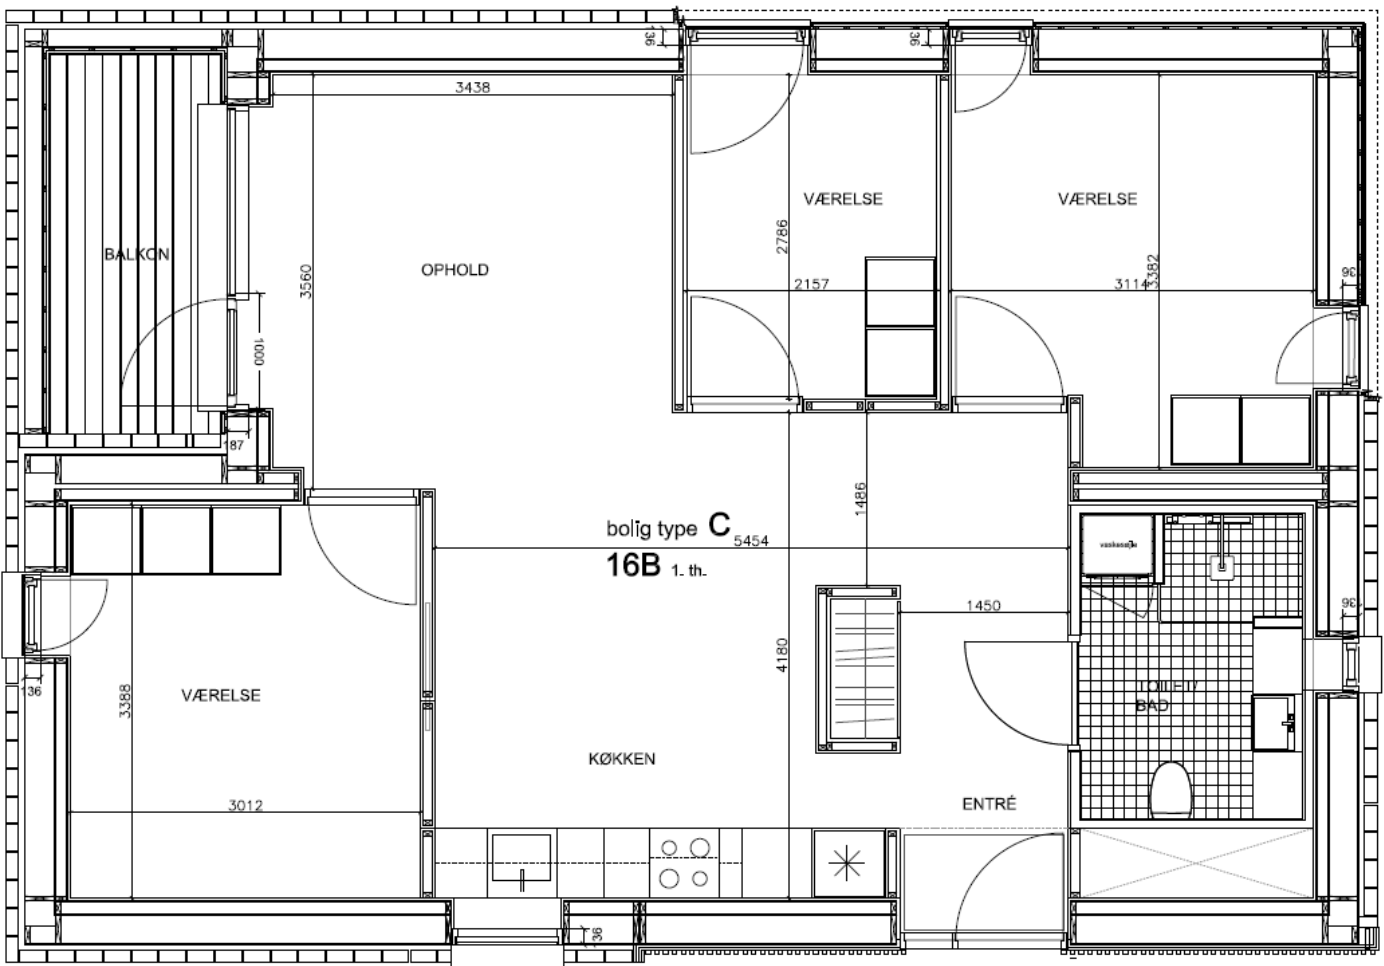

NORD

Dronningsvej 16B 1.th

BBR m²: 106

Værelser: 4

Bolignummer: 53