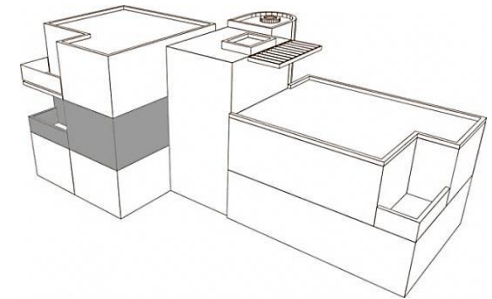

Dronningensvej 14A 1.th

BBR m²: 89

Værelser: 2

Bolignummer: 12