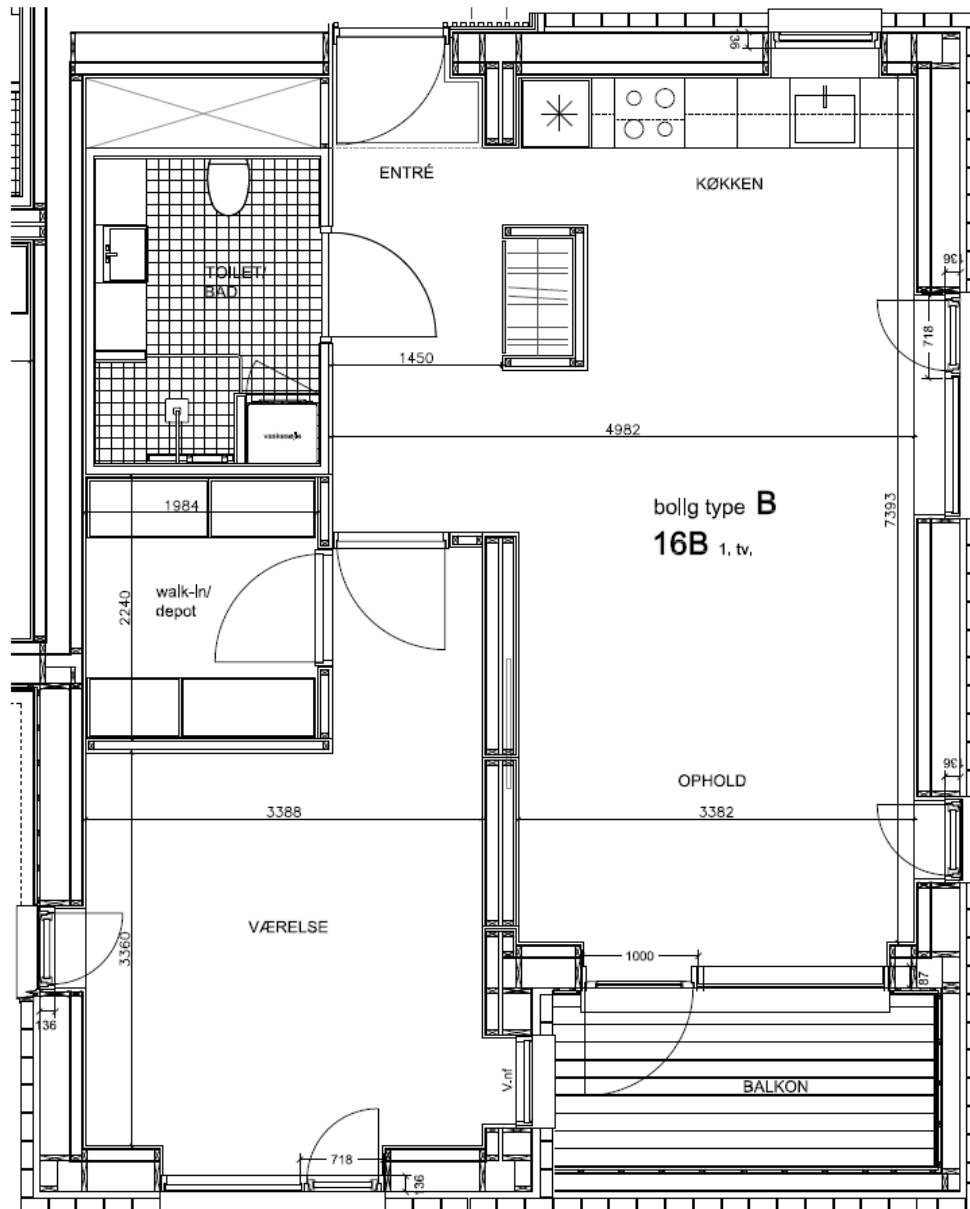

### Dronningensvej 16B 1.mf

BBR m<sup>2</sup>: 80

Værelser: 2

Bolignummer: 54

NORD